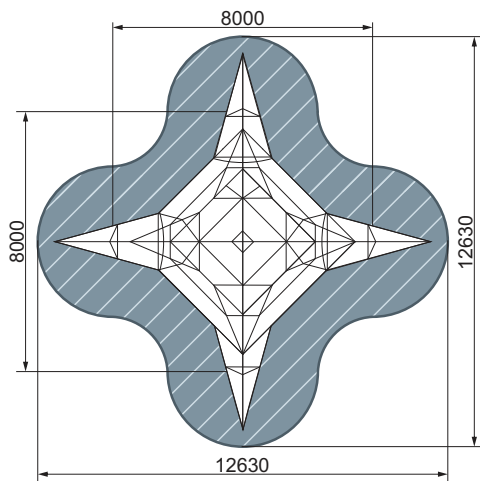

СК 2.05.07

👤 5-12 4000 8000 8000 12630x12630

план, зона безопасности