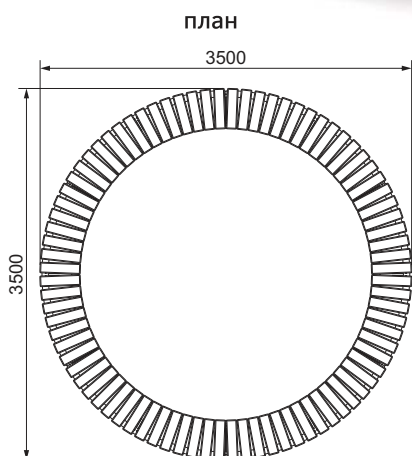

МФ 42.01.26-01
Модульная скамья радиальная.
Беленый дуб