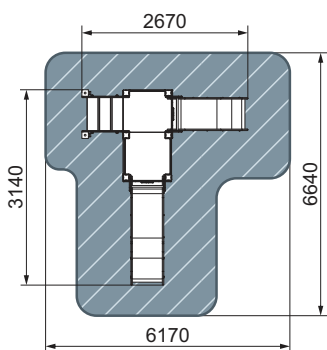

план, зона безопасности

ДИК 1.16.04-01

план, зона безопасности

- 3-7
- 2920
- 3230
- 4380
- 7880x6230
- 750

ДИК 1.16.05-01

план, зона безопасности

- 3-7
- 2920
- 2770
- 2675
- 5770x6175
- 750

ДИК 1.16.06-01

план, зона безопасности

- 3-7
- 2920
- 3810
- 3920
- 7420x6810
- 750

ДИК 1.001.02-03

план, зона безопасности

ДИК 1.001.01-02

план, зона безопасности

ДИК 1.001.07-03

план, зона безопасности

ДИК 1.15.04-22
Картонное

план, зона безопасности

- 3-7
- 3240
- 4760
- 7180
- 8260x10680
- 900
- БИЗИБОРД

ДИК 1.15.01-11
Коты

план, зона безопасности

- 3-7
- 2650
- 1480
- 3120
- 4480x6620
- 900
- БИЗИБОРД