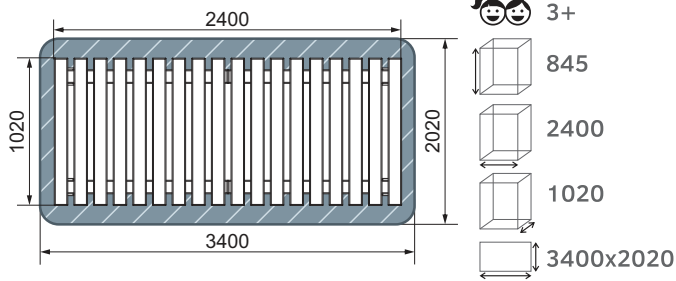

МФ 42.02.02
Скамья. Темный дуб

МФ 42.02.05-20

Скамья парковая. Темный дуб

план, зона безопасности

МФ 42.03.01-21

Шезлонг парковый. Беленый дуб

план, зона безопасности

МФ 42.01.17
Модульная скамья радиальная.
Темный дуб