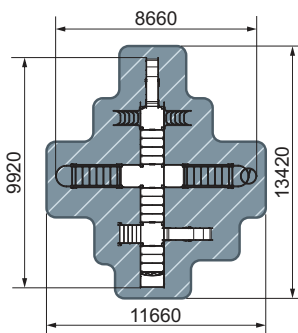

план, зона безопасности

ДИК 2.26.01-01.С

 5-12
  3970
  3520
  4090
  6520x7590
  1200

план, зона безопасности

ДИК 2.03.4.04-01
Техно

план, зона безопасности

- 5-12
- 3030
- 9920
- 8660
- 13420x11660
- 1200
- БИЗИБОРД