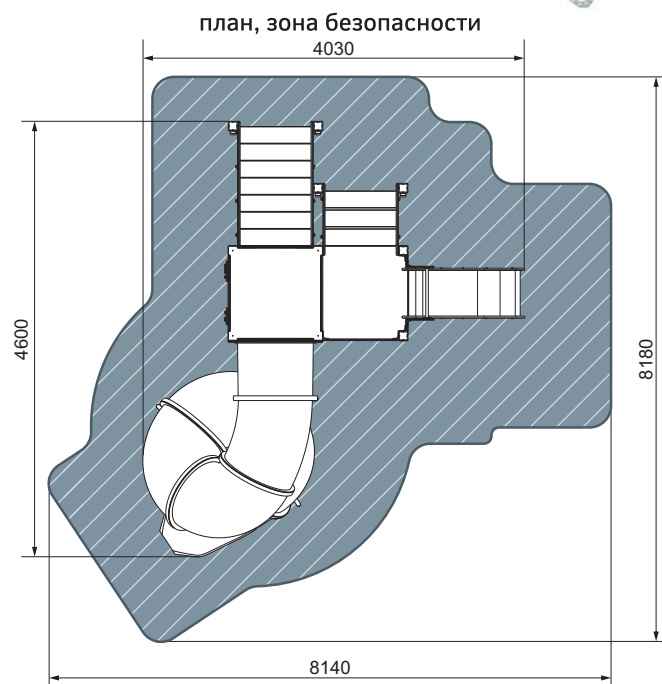

план, зона безопасности

ДИК 2.28.01-01

5-12
 4550
 9280
 8060
 13030x11430
 1200, 2000
 БИЗИБОРД

план, зона безопасности

ДИК 2.28.02-01

 5-12  5825  4600  4030  8180x8140  750, 2000  БИЗИБОРД

ДИК 2.14.04-12
Космос