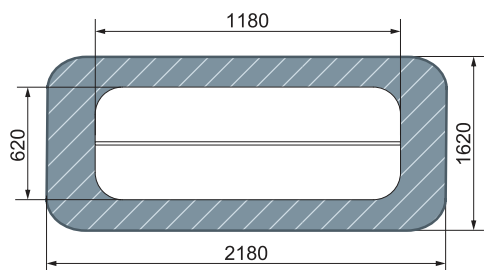

МФ 41.01.02
Пес