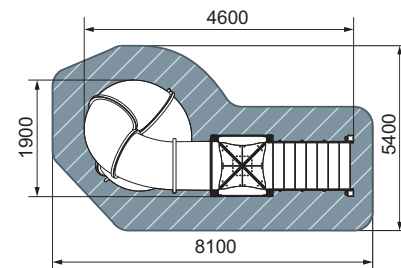

ИО 41.01.02-03
Горка Малыш двойная
H=750
Граффити

ИО 41.01.05-01
Горка Домик
H=900
Город

ИО 44.19.01-01
Горка тоннельная прямая **H=1500**
Волшебный город. Майя

ИО 45.14.01-02
Горка Тоннельная винтовая **H=2000**
Космопорт. Космос