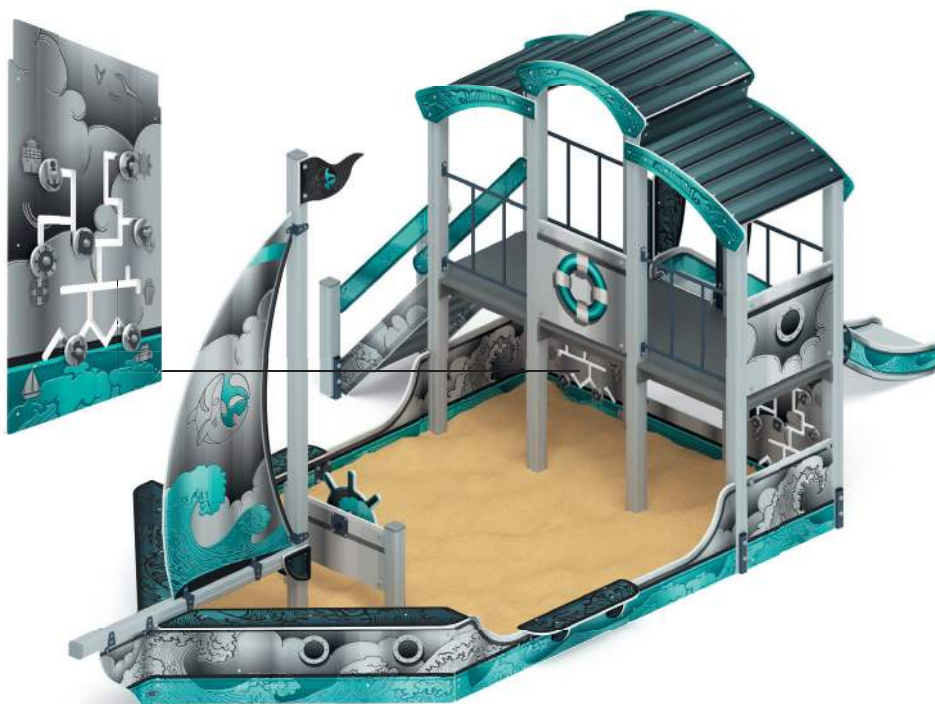

ДИК 2.03.3.01-05 Лагуна

5-12
3500
7760
3950
11260x6950
1200
БИЗИБОРД

план, зона безопасности