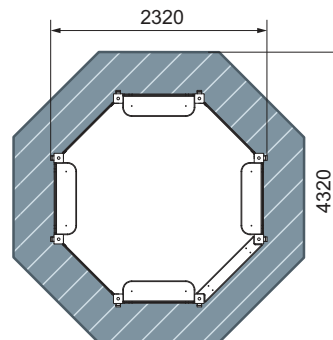

ИО 5.01.04-21
Песочница восьмигранная
Шанхай

МФ 20.17.01-02
Лабиринт. Майя

план, зона безопасности

- 3+
- 1730
- 2850
- 2320
- 4850x4320
- БИЗИБОРД

МФ 21.17.01-01
Манеж. Морской

план, зона безопасности

- 1+
- 600
- 1950
- 1950
- 3950x3950
- БИЗИБОРД