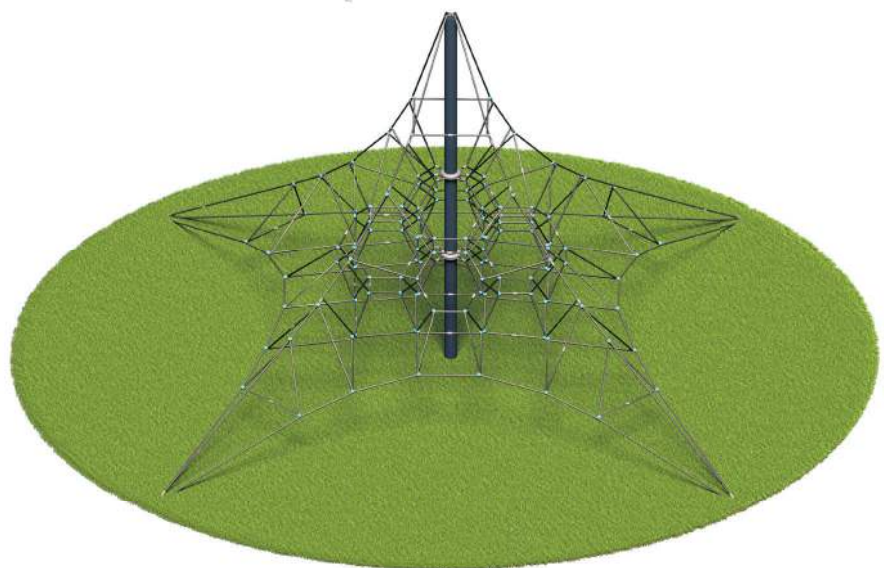

СК 1.01.03
Сафари 1

план, зона безопасности

- 3-7
- 2000
- 1625
- 1000
- 4625x4000

СК 1.01.09-01
Мухоморчик 3

план, зона безопасности

- 3-7
- 2000
- 3500
- 1000
- 6500x4000

СК 2.01.13-01
Спортивная серия

план, зона безопасности

- 5-12
- 2730
- 3480
- 4115
- 6480x7115

СК 2.02.03-01
Маугли

план, зона безопасности

- 5-12
- 2500
- 2600
- 2600
- 5600x5600

БТ 10.01.01-01

👤 3+  425  1346  1346  3760x3760

план, зона безопасности

СК 2.05.07

👤 5-12  4000  8000  8000  12630x12630

план, зона безопасности

СО 2.95.04

Забор с наклонной доской

план, зона безопасности

- 14+
- 2000
- 2000
- 2645
- 5000x5645

СО 2.95.02

Стенка два пролома