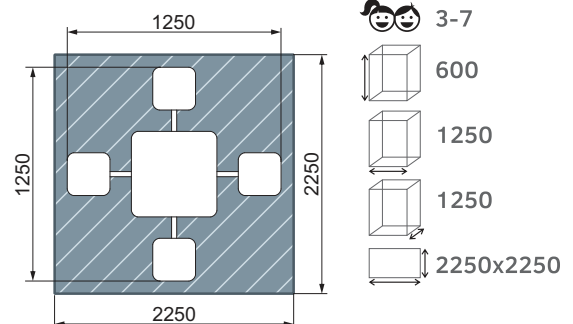

план, зона безопасности

ДОВ 20.14.02-01
 Забота. Космопорт
 Космос

 2+
  3490
  5800
  5820
  8800x9320
  750
  БИЗИБОРД

план, зона безопасности

ДОВ 20.25.01
 Забота. Лукоморье

 3-10
  2500
  5630
  4060
  8630x7060
  750
  БИЗИБОРД