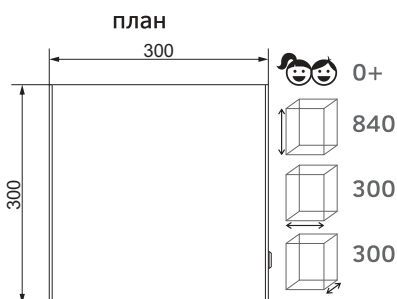

МФ 78.04.03-01
Пергола с диваном
(без поликарбоната)

план, зона безопасности

МФ 77.01.01-01
Пергола
(без поликарбоната)

МФ 50.02.01-01
Урна парковая. Черная
(под анкера)

МФ 50.02.05
Урна парковая с
пепельницей
(под анкера)