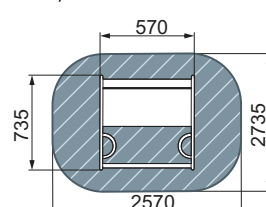

4-8

план, зона безопасности