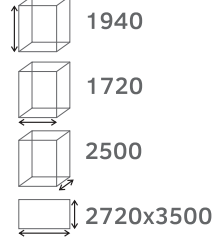

МФ 10.01.09-03
Домик с часами
Коты

план, зона безопасности