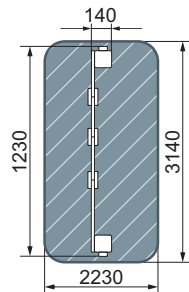

план, зона безопасности

МФ 22.01.01-02
Космос

план, зона безопасности

МФ 22.01.01-10
Время

план, зона безопасности

МФ 22.01.01-11
Игровая панель. Микс

1+ 1350 5300 5300 8300x7300

план, зона безопасности