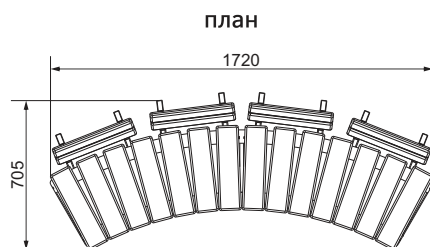

МФ 42.01.18-01
Модульная скамья радиальная.
Беленый дуб