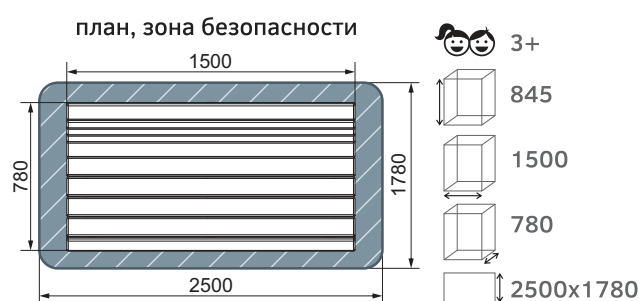

МФ 42.02.02
Скамья. Темный дуб