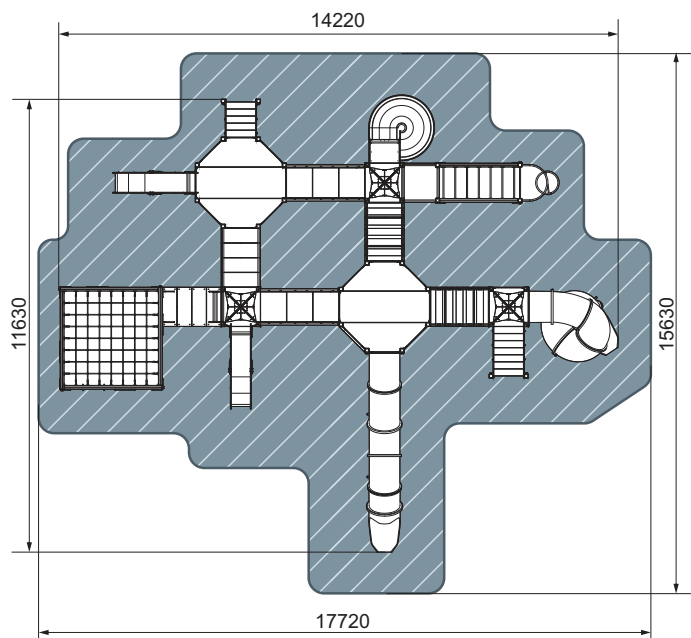

Детский игровой комплекс МОРСКОЙ

2024

ДИК 2.17.07-01

5-12 4540 14220 11630 17720x15630 1200, 2000