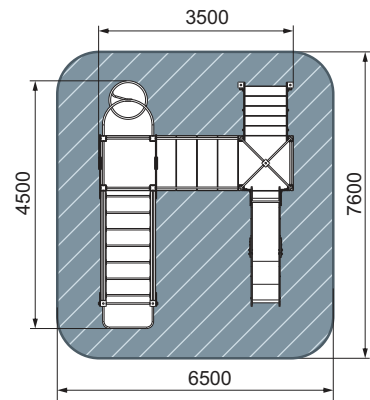

ДИК 2.09.04-02
Геометрия

план, зона безопасности