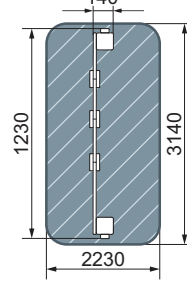

1+

план, зона безопасности