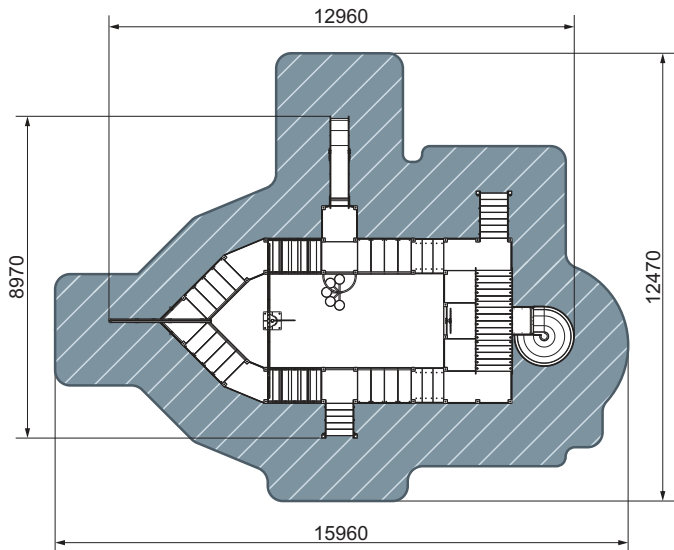

ДИК 2.03.3.04-10
Мульти

5-12

9450

12960

8970

15690x12470

1500, 2000

БИЗИБОРД