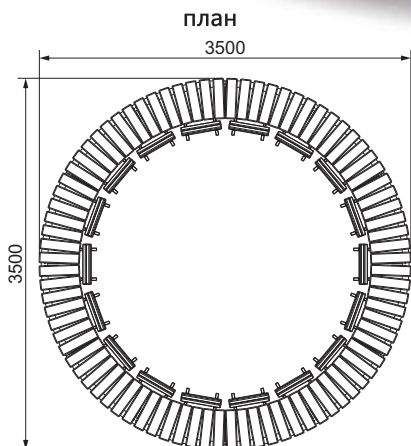

МФ 42.01.27
Модульная скамья радиальная.
Темный дуб