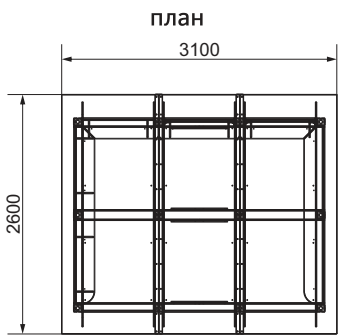

2024

МФ 78.31.24-07
Полянка

МФ 78.31.24-06
Майя

1+ 2600 3100 2400

1+ 2600 3100 2400