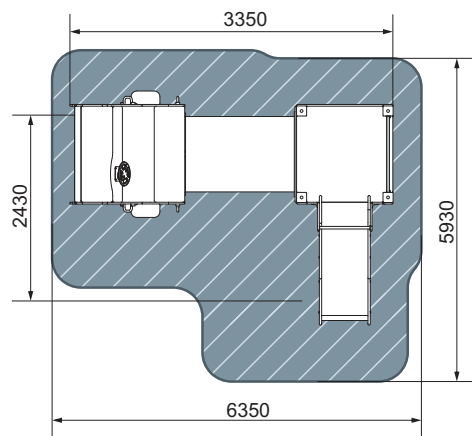

план, зона безопасности

- 3-7
- 1700
- 2190
- 2425
- 5190x5925
- 750

ДИК 1.03.1.03-01 Машинка с горкой 4

план, зона безопасности

- 3-7
- 1700
- 3350
- 2430
- 6350x5930
- 750

ДИК 1.03.1.02-02 Машинка с горкой 2