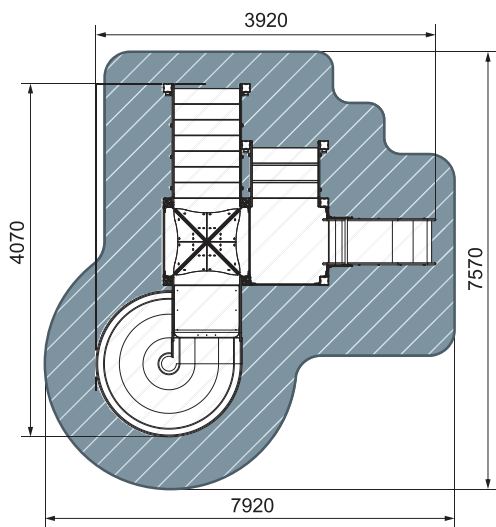

ДИК 2.14.04-12
Космос

5-12 4500 4070 3920 7570x7920 750, 2000 БИЗИБОРД

план, зона безопасности