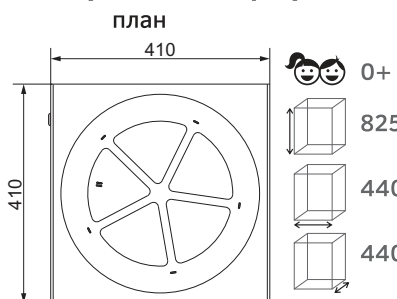

МФ 56.01.01
Кашпо уличное
(под анкера)

МФ 50.02.02
Урна парковая с
пепельницей
(под анкера)