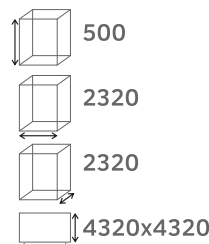

ИО 5.01.04-21
Песочница восьмигранная
Шанхай

МФ 20.17.01-02
Лабиринт. Майя

план, зона безопасности

- 3+
- 1730
- 2850
- 2320
- 4850x4320
- БИЗИБОРД

МФ 21.17.01-01
Манеж. Морской

план, зона безопасности

- 1+
- 600
- 1950
- 1950
- 3950x3950
- БИЗИБОРД