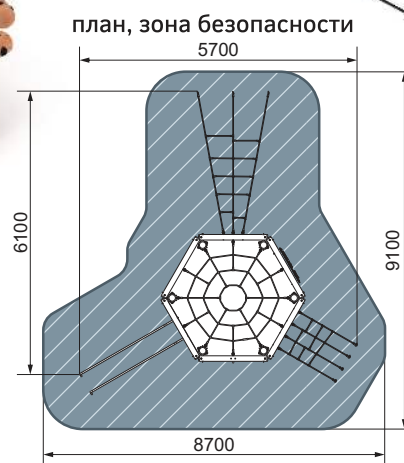

ИО 21.Р.01.01-Л
Качалка-балансир

план, зона безопасности

МФ 45.01.01-Л
Гамак

план, зона безопасности

ИО 13.Р.05.03.04.01-Л

Качели

1-14 2470 6600 2250 6600x7500

СК 2.08.07-Л
Спортивная серия

5-12 2800 6100 5700 9100x8700

МФ 10.24.01-Л
Домик

 2-14
  2550
  3660
  1880
  6660x4880
  БИЗИБОРД

план, зона безопасности

ДИК 1.24.02-Л Игровой комплекс

 1-14
  2900
  6200
  5600
  8600x9200
  БИЗИБОРД

план, зона безопасности