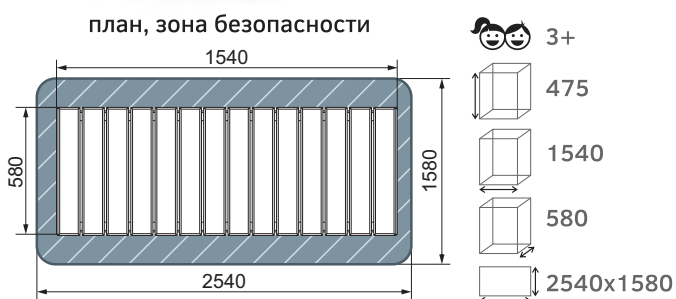

МФ 42.02.03
Скамья. Темный дуб