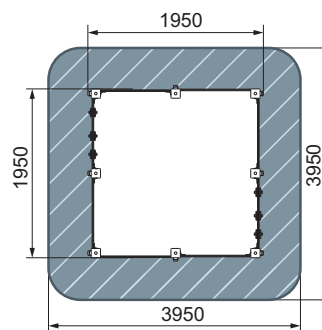

ИО 5.01.04-21
Песочница восьмигранная
Шанхай

МФ 20.17.01-02
Лабиринт. Майя

план, зона безопасности

- 3+
- 1730
- 2850
- 2320
- 4850x4320
- БИЗИБОРД

МФ 21.17.01-01
Манеж. Морской

план, зона безопасности

- 1+
- 600
- 1950
- 1950
- 3950x3950
- БИЗИБОРД