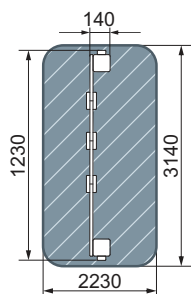

план, зона безопасности

МФ 22.01.01-02
Космос

план, зона безопасности

МФ 22.01.01-10
Время

план, зона безопасности

МФ 22.01.01-11
Игровая панель. Микс

1+ 1350 5300 5300 8300x7300

план, зона безопасности