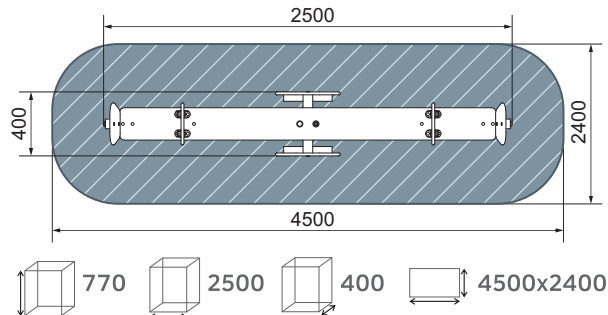

ИО 11.М.05.01-03
 Качель-гнездо 1000

 3-12  2320  3420  1810  3420x7120

**ИО 11.Д.01.02-П
Качели Д1 Космопорт**

**ИО 12.Д.03.04.01-П
Качели Д2**

**ИО 11.М.03.03
Качели М1**

ИО 15.М.01.01
Качели коллективные

Варианты сидений качелей

ИО 21.М.01.01-П
Качалка-балансир со спинкой

4-8

план, зона безопасности

ИО 21.М.17.01-П
Качалка-балансир
Морской конек

4-8

план, зона безопасности

ИО 21.М.01.05-П.02
Качалка-балансир
Полянка