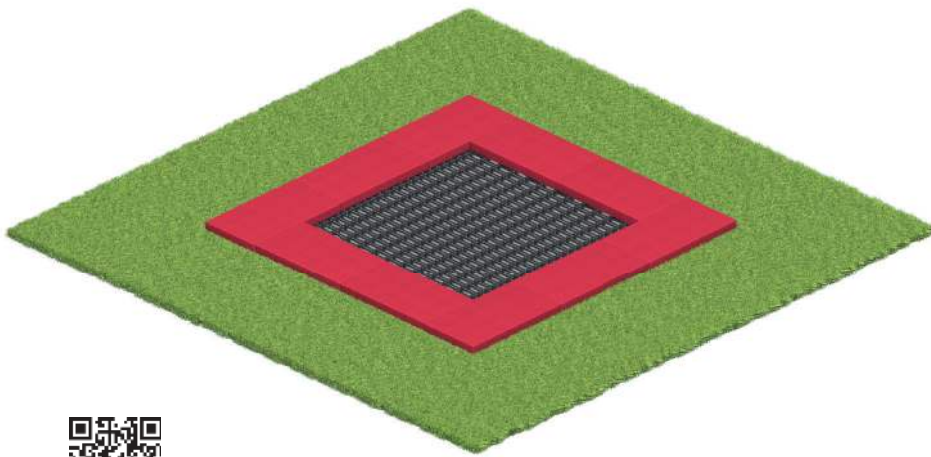

- 5-12
- 2730
- 3480
- 4115
- 6480x7115

СК 2.02.03-01
Маугли

план, зона безопасности

- 5-12
- 2500
- 2600
- 2600
- 5600x5600

БТ 10.01.01-01

👤 3+  425  1346  1346  3760x3760

план, зона безопасности

СК 2.05.07