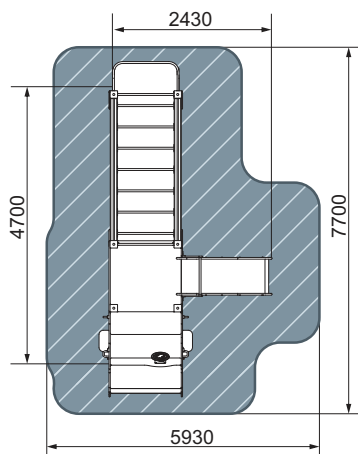

ДИК 1.03.1.02-02 Машинка с горкой 2

план, зона безопасности