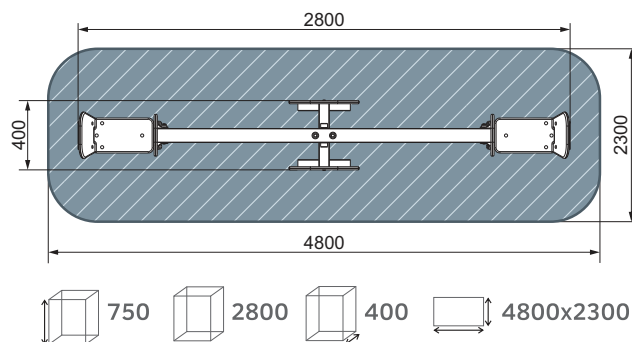

ИО 21.М.01.05-П.02
Качалка-балансир
Полянка

4-8

план, зона безопасности