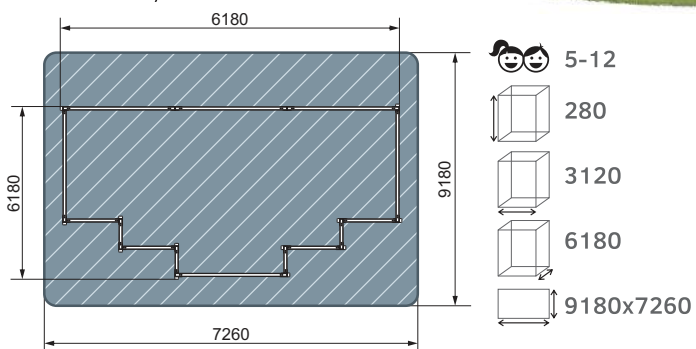

план, зона безопасности