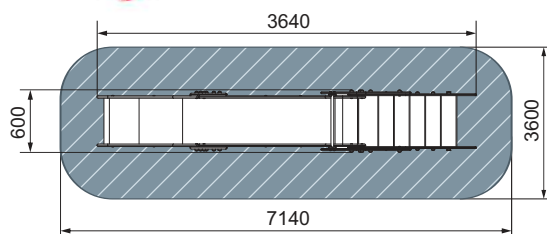

план, зона безопасности