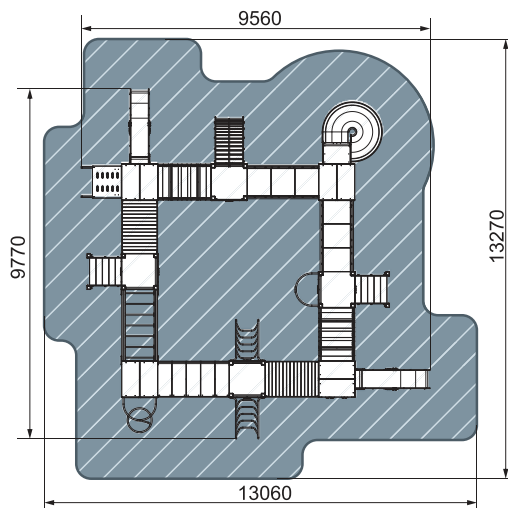

Детский игровой комплекс ОСТРОВ ДЕТСТВА

2024

ДИК 2.01.8.02-11 Город

5-12 4000 9770 9560 13060x13270 1200, 2000 БИЗИБОРД