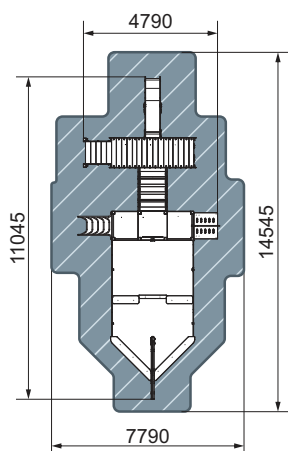

план, зона безопасности

Детский игровой комплекс ПАРУСНИК

2024

ДИК 2.03.3.02-04 Летучий голландец

5-12
 3500
 11045
 4790
 14545x7790
 1200
 БИЗИБОРД

план, зона безопасности

ДИК 2.03.3.01-05 Лагуна

5-12
 3500
 7760
 3950
 11260x6950
 1200
 БИЗИБОРД