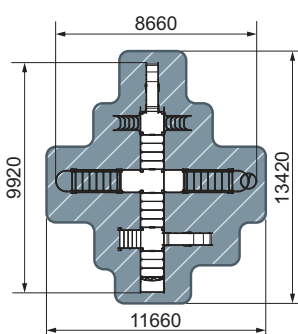

ДИК 2.03.4.02-01
Маскарад

план, зона безопасности

- 5-12
- 3000
- 6810
- 4720
- 9810x7720
- 1200

ДИК 2.03.4.04-02
В джунглях

план, зона безопасности

- 5-12
- 3030
- 9920
- 8660
- 13420x11660
- 1200
- БИЗИБОРД