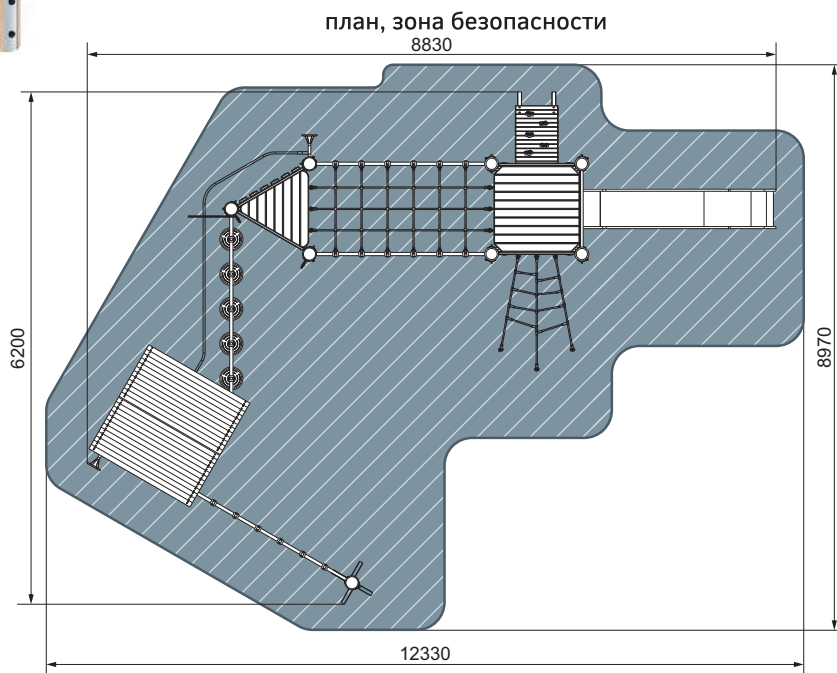

SNP 1000.470-01
Горка 1000
нержавеющая сталь

ДИК 2.24.02-Л

Игровой комплекс

5-12
3900
6200
8830
8970x12330
1400
БИЗИБОРД