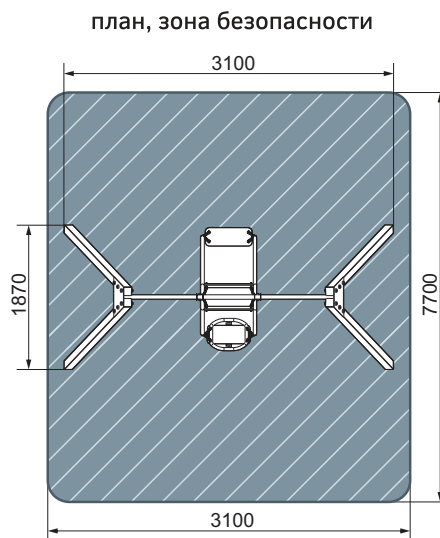

SNP 600.470-01
Горка 600
нержавеющая сталь

РУН 001-01
Переговорное
устройство

*Размеры указаны для 1 единицы

TN 1150.765
Тоннельный переход

ИО 11.М.07.01-03
 Качели М1 Семья

 1+  2400  3100  1870  3100x7700