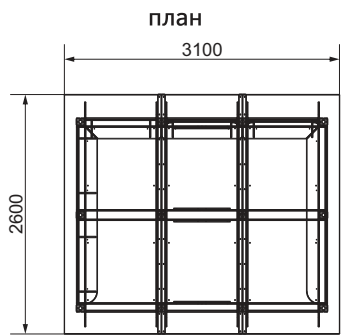

2024

МФ 78.31.24-07
Полянка

МФ 78.31.24-06
Майя

1+ 2600 3100 2400

1+ 2600 3100 2400