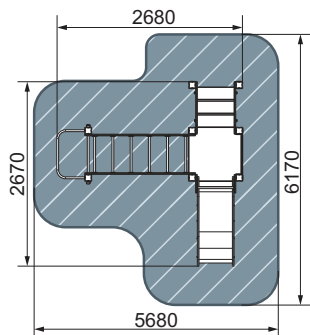

план, зона безопасности

ДИК 1.16.04-01

план, зона безопасности

- 3-7
- 2920
- 3230
- 4380
- 7880x6230
- 750

ДИК 1.16.05-01

план, зона безопасности

- 3-7
- 2920
- 2770
- 2675
- 5770x6175
- 750

ДИК 1.16.06-01

план, зона безопасности

- 3-7
- 2920
- 3810
- 3920
- 7420x6810
- 750

ДИК 1.001.02-03

план, зона безопасности

ДИК 1.001.01-02

план, зона безопасности

ДИК 1.001.07-03

план, зона безопасности

ДИК 1.15.04-22
Картонное

план, зона безопасности

- 3-7
- 3240
- 4760
- 7180
- 8260x10680
- 900
- БИЗИБОРД

ДИК 1.15.01-11
Коты

план, зона безопасности

- 3-7
- 2650
- 1480
- 3120
- 4480x6620
- 900
- БИЗИБОРД