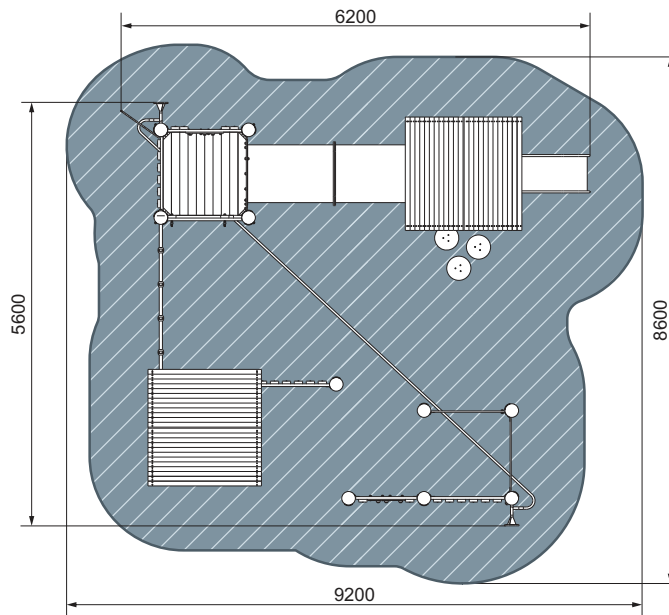

5-12 2800 6100 5700 9100x8700

МФ 10.24.01-Л
Домик

 2-14
  2550
  3660
  1880
  6660x4880
  БИЗИБОРД

план, зона безопасности

ДИК 1.24.02-Л Игровой комплекс

 1-14
  2900
  6200
  5600
  8600x9200
  БИЗИБОРД

план, зона безопасности