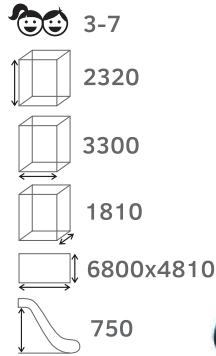

ДИК 1.03.5.01-13
Серо-синий

план, зона безопасности