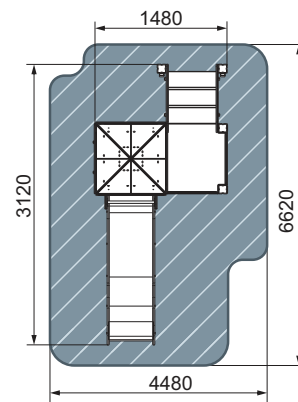

ДИК 1.15.04-22
Картонное

план, зона безопасности

- 3-7
- 3240
- 4760
- 7180
- 8260x10680
- 900
- БИЗИБОРД

ДИК 1.15.01-11
Коты

план, зона безопасности

- 3-7
- 2650
- 1480
- 3120
- 4480x6620
- 900
- БИЗИБОРД