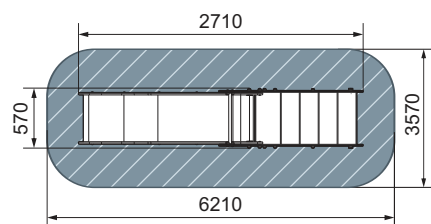

ИО 41.03.03-01

Горка Н=750
Самолетик

- 3-7
- 1410
- 2350
- 570
- 5850x3570

ИО 41.01.06-03

Горка Н=900
Джинс

- 3-7
- 1700
- 2710
- 570
- 3570x6210

ИО 41.01.07-01

Горка Н=1200
Граффити

- 5-12
- 2050
- 3110
- 570
- 3570x6610

ИО 41.01.08-02

Горка Н=1500
Радуга

- 5-12
- 2360
- 3640
- 600
- 3600x7140