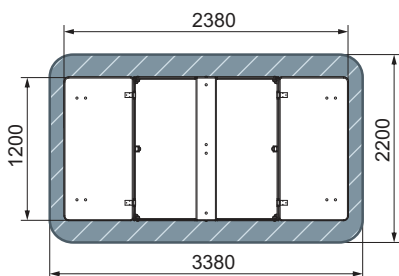

ИО 5.01.11-02
Песочница с крышкой
Игра

план, зона безопасности