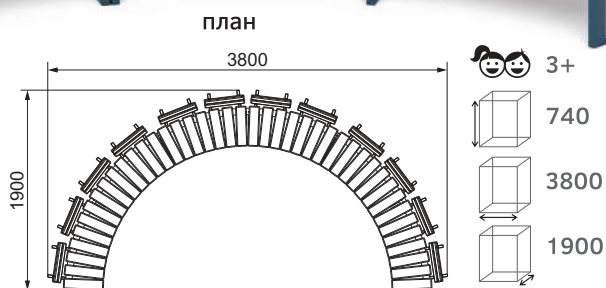

МФ 77.04.02
Пергола
(с поликарбонатом)

Модульная скамья радиальная.
Темный дуб