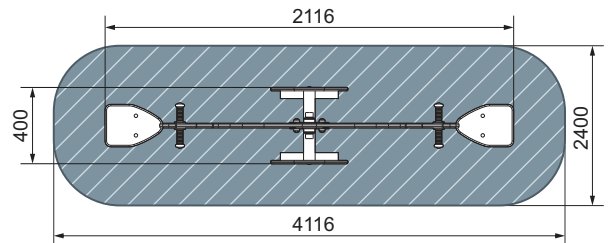

ИО 21.Д.01.02-01
Качалка-балансир. Эко

4-8

план, зона безопасности