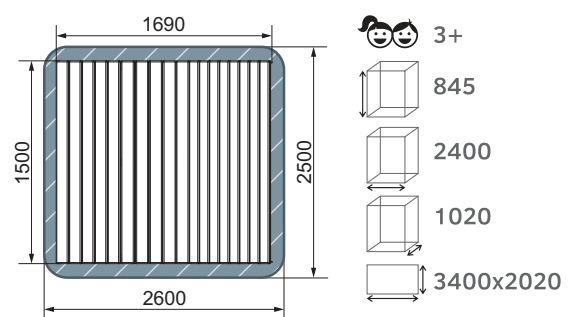

МФ 42.02.02
Скамья. Темный дуб

МФ 42.02.05-20

Скамья парковая. Темный дуб

план, зона безопасности

МФ 42.03.01-21

Шезлонг парковый. Беленый дуб

план, зона безопасности

МФ 42.01.17
Модульная скамья радиальная.
Темный дуб