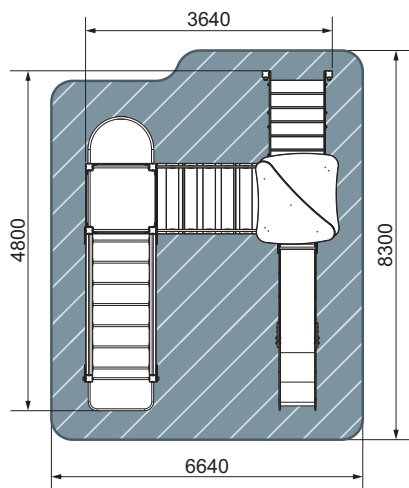

 5-12
  3960
  8100
  6285
  12100x9285
  1200
  БИЗИБОРД

план, зона безопасности

ДИК 2.22.05-01
Шапито

5-12 5100 11590 12860 16860x15590 1200, 2000 БИЗИБОРД

план, зона безопасности

ДИК 2.22.04-02

Шанхай

 5-12
  5100
  9320
  7600
  13320x10600
  1200, 2000
  БИЗИБОРД

ДИК 2.19.05-02
Снежная королева

5-12 4070 4800 3640 8300x6640 1500 БИЗИБОРД

план, зона безопасности

ДИК 2.19.04-02
Снежная королева

5-12 4070 6310 5650 9310x9150 1500 БИЗИБОРД

план, зона безопасности

ДИК 2.19.03-01