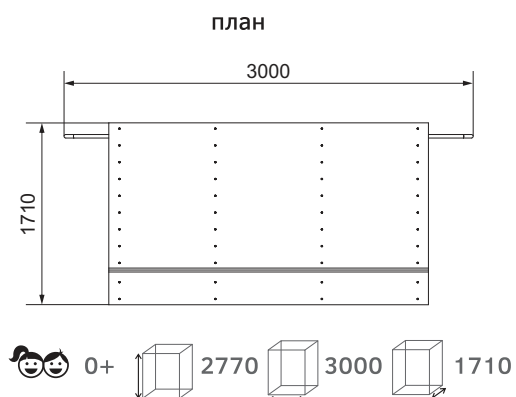

МФ 77.00.01
Пергола
(с поликарбонатом)