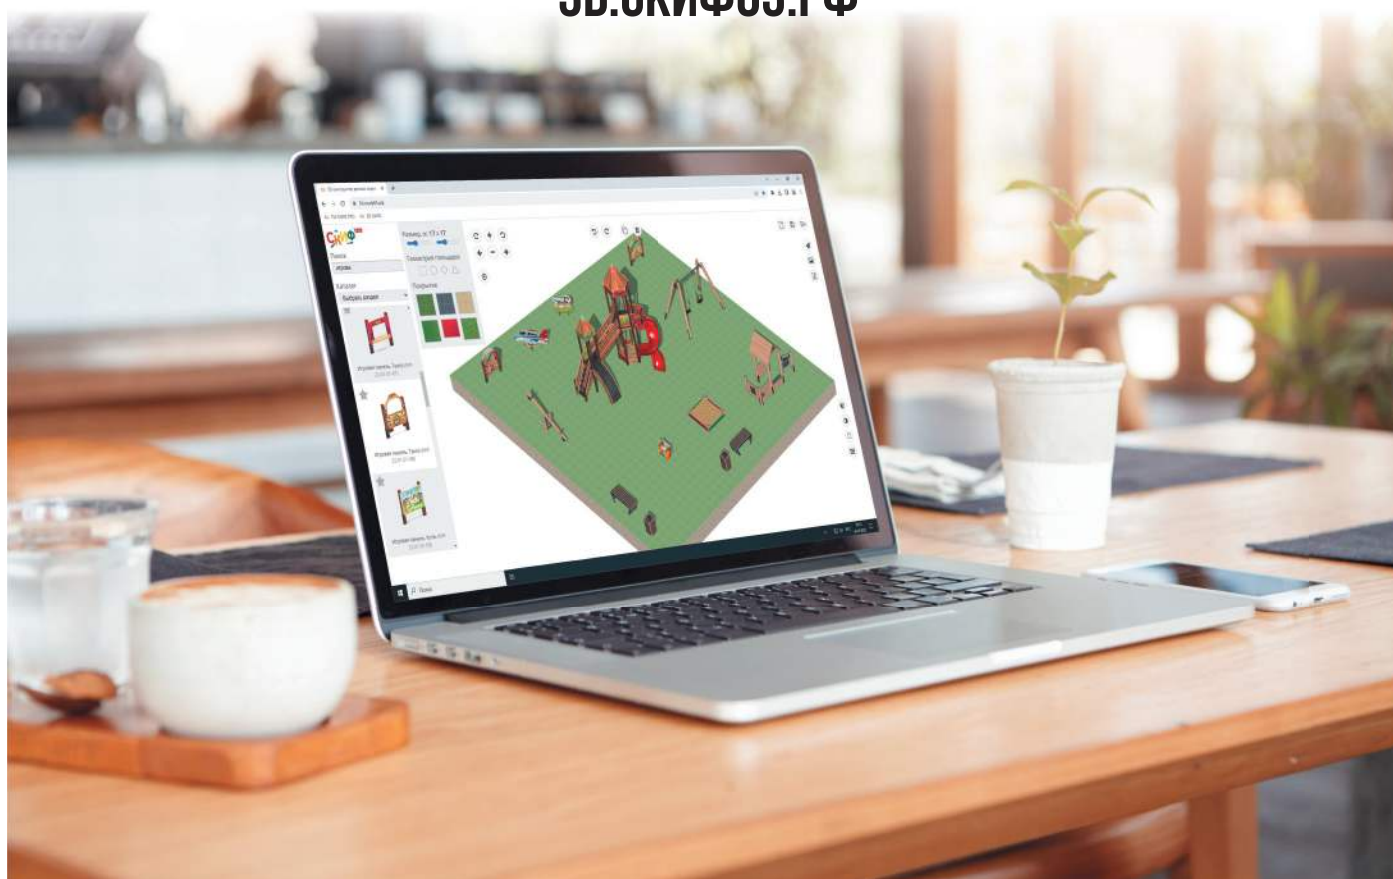

3D КОНСТРУКТОР

С ИНТУИТИВНЫМ ИНТЕРФЕЙСОМ

ВОЗМОЖНОСТИ КОНСТРУКТОРА

РАСЧЕТ СТОИМОСТИ ПРОЕКТА
ВИЗУАЛИЗАЦИЯ ПЛОЩАДКИ
ЗАКАЗ ПЛОЩАДКИ ПО ВАШЕМУ ПРОЕКТУ

**ЭКОНОМЬТЕ ВРЕМЯ
И ПРОЕКТИРУЙТЕ С НАМИ!**

3D.СКИФ63.РФ