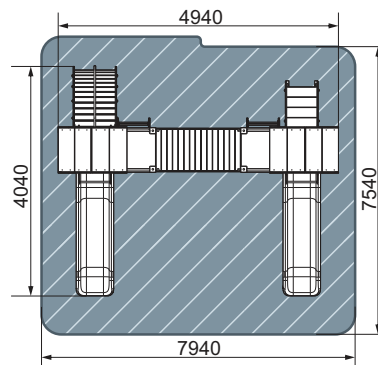

3150x2400

2+

830

1150

600

3150x2400

ДИК 1.05.01-20
Пластиковый скат

3-7 2790 4940 4040 7940x7540 900 БИЗИБОРД