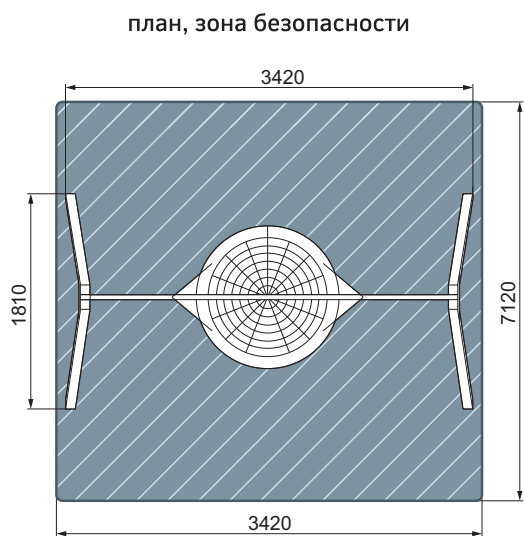

ИО 11.М.05.01-03
 Качель-гнездо 1000

 3-12  2320  3420  1810  3420x7120

**ИО 11.Д.01.02-П
Качели Д1 Космопорт**

**ИО 12.Д.03.04.01-П
Качели Д2**

**ИО 11.М.03.03
Качели М1**

ИО 15.М.01.01
Качели коллективные