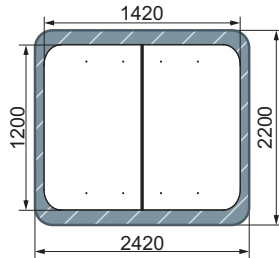

ИО 5.01.04-21
Песочница восьмигранная
Шанхай

МФ 20.17.01-02
Лабиринт. Майя

план, зона безопасности

- 3+
- 1730
- 2850
- 2320
- 4850x4320
- БИЗИБОРД

МФ 21.17.01-01
Манеж. Морской

план, зона безопасности

- 1+
- 600
- 1950
- 1950
- 3950x3950
- БИЗИБОРД

МФ 21.01.01-20
Манеж. Город

план, зона безопасности

- 1+
- 880
- 1950
- 1950
- 3950x3950
- БИЗИБОРД

МФ 10.01.04-03
Домик малый 4. Майя

😊 2+

план, зона безопасности

МФ 10.01.04-04
Домик малый 4
Полянка

😊 2+