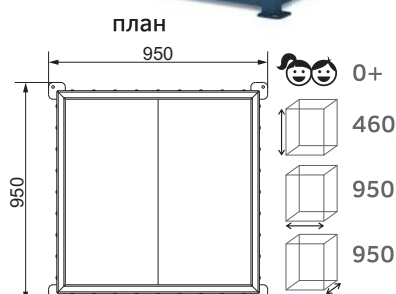

МФ 50.02.02
Урна парковая с
пепельницей
(под анкера)

МФ 50.02.03-01
Урна парковая. Черная
(под анкера)

МФ 56.01.01
Кашпо уличное
(под анкера)

МФ 56.01.02
Кашпо уличное
(под анкера)

МФ 50.01.07
Урна

МФ 62.01.05
Информационный щит