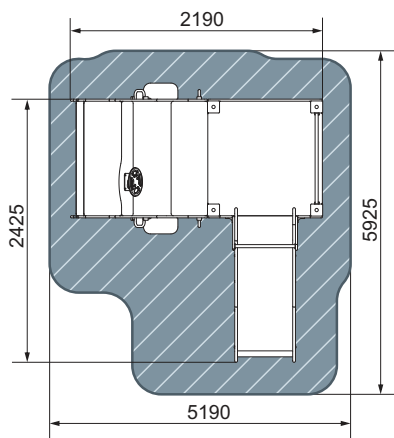

план, зона безопасности

- 3-7
- 1700
- 2190
- 2425
- 5190x5925
- 750

ДИК 1.03.1.03-01 Машинка с горкой 4

план, зона безопасности

- 3-7
- 1700
- 3350
- 2430
- 6350x5930
- 750

ДИК 1.03.1.02-02 Машинка с горкой 2