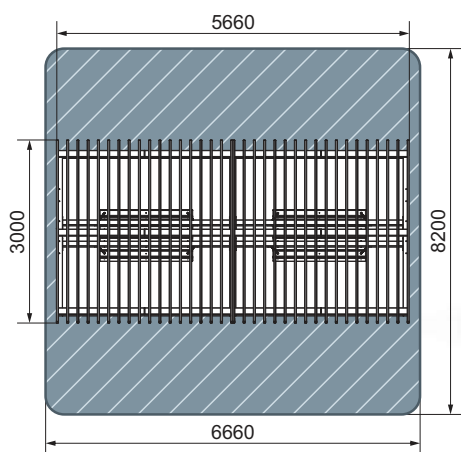

план, зона безопасности