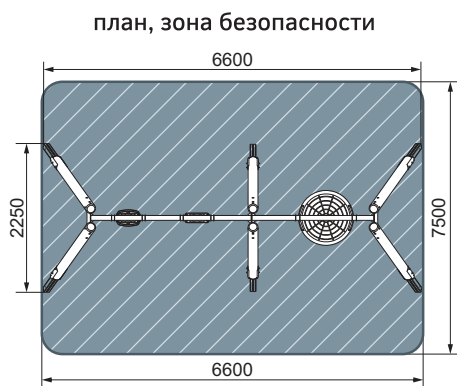

ИО 21.Р.01.01-Л
Качалка-балансир

план, зона безопасности

МФ 45.01.01-Л
Гамак

план, зона безопасности

ИО 13.Р.05.03.04.01-Л

Качели

1-14 2470 6600 2250 6600x7500

СК 2.08.07-Л
Спортивная серия

5-12 2800 6100 5700 9100x8700

МФ 10.24.01-Л
Домик

 2-14
  2550
  3660
  1880
  6660x4880
  БИЗИБОРД

план, зона безопасности

ДИК 1.24.02-Л Игровой комплекс

 1-14
  2900
  6200
  5600
  8600x9200
  БИЗИБОРД

план, зона безопасности