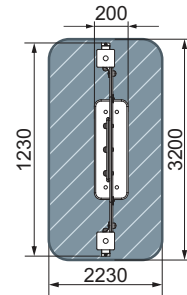

1+

план, зона безопасности