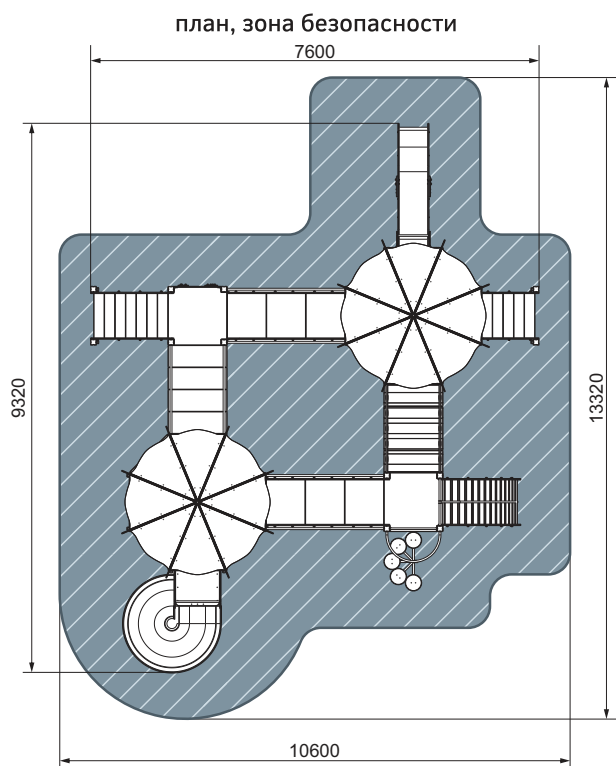

 5-12
  3960
  8100
  6285
  12100x9285
  1200
  БИЗИБОРД

план, зона безопасности

ДИК 2.22.05-01
Шапито

5-12 5100 11590 12860 16860x15590 1200, 2000 БИЗИБОРД

план, зона безопасности

ДИК 2.22.04-02

Шанхай

 5-12
  5100
  9320
  7600
  13320x10600
  1200, 2000
  БИЗИБОРД

ДИК 2.19.05-02
Снежная королева

5-12 4070 4800 3640 8300x6640 1500 БИЗИБОРД

план, зона безопасности

ДИК 2.19.04-02
Снежная королева

5-12 4070 6310 5650 9310x9150 1500 БИЗИБОРД

план, зона безопасности

ДИК 2.19.03-01