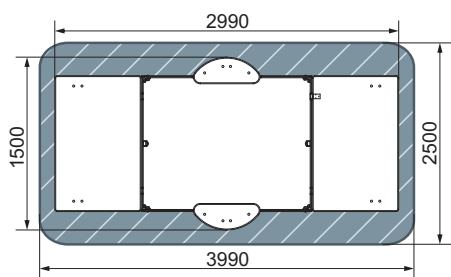

план, зона безопасности

ИО 45.14.01-02
Горка Тоннельная винтовая **H=2000**
Космопорт. Космос

план, зона безопасности

ИО 5.01.11-05
Песочница с крышкой
Азбука (средняя)

план, зона безопасности

ИО 5.03.01-01
Песочница. Кораблик