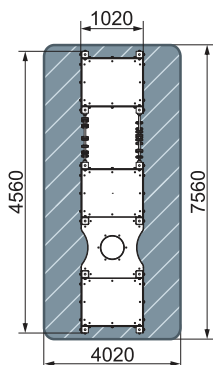

ДОВ 50.01.05-01
Песочница Забота
тройная

план, зона безопасности