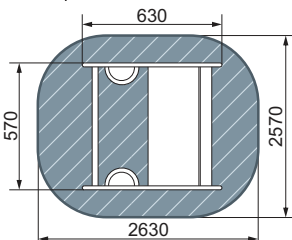

4-8

план, зона безопасности