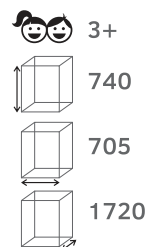

МФ 42.01.18-01
Модульная скамья радиальная.
Беленый дуб