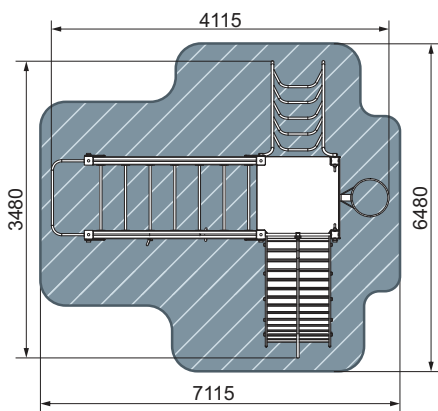

СК 1.01.03
Сафари 1

план, зона безопасности

- 3-7
- 2000
- 1625
- 1000
- 4625x4000

СК 1.01.09-01
Мухоморчик 3

план, зона безопасности

- 3-7
- 2000
- 3500
- 1000
- 6500x4000

СК 2.01.13-01
Спортивная серия

план, зона безопасности

- 5-12
- 2730
- 3480
- 4115
- 6480x7115

СК 2.02.03-01
Маугли

план, зона безопасности

- 5-12
- 2500
- 2600
- 2600
- 5600x5600

БТ 10.01.01-01

👤 3+  425  1346  1346  3760x3760

план, зона безопасности

СК 2.05.07