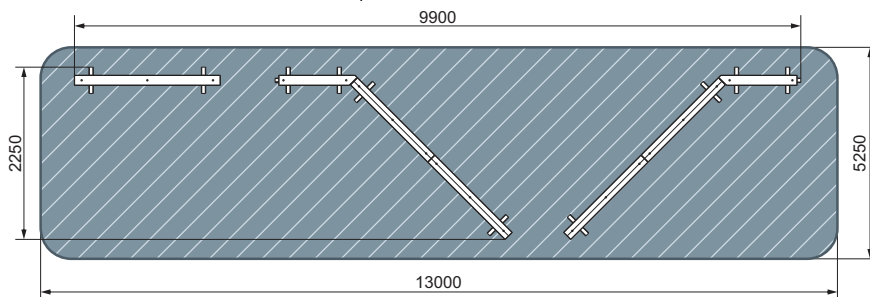

СО 2.95.03
Разрушенный мост

14+ 2000 9900 2250 13000x5250

СО 2.95.05
Ров