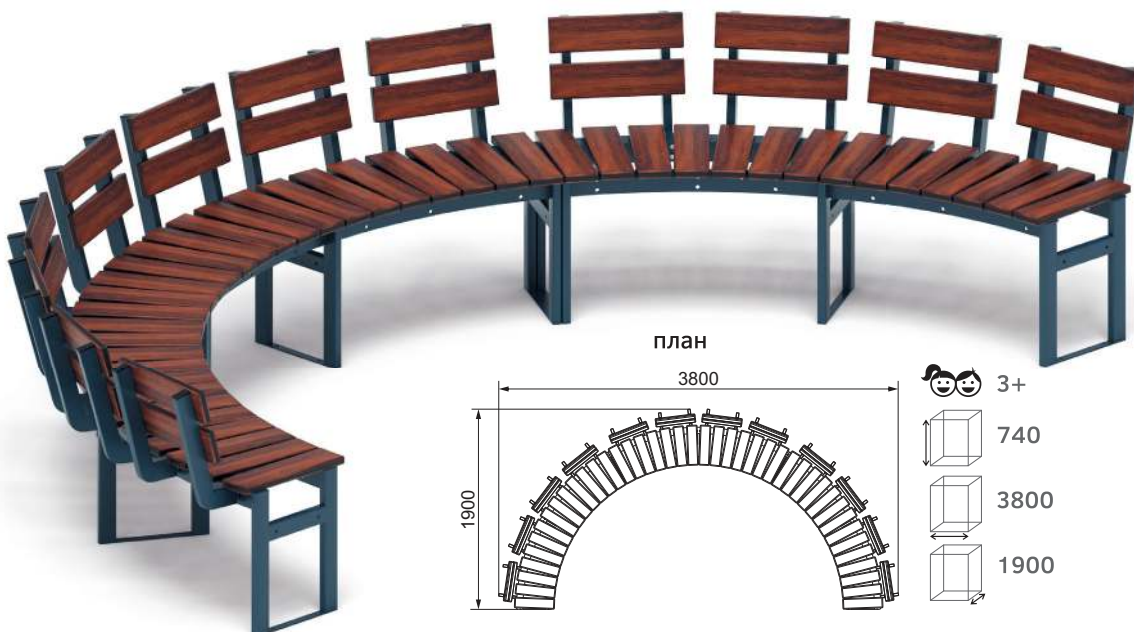

Модульная скамья радиальная.
Темный дуб