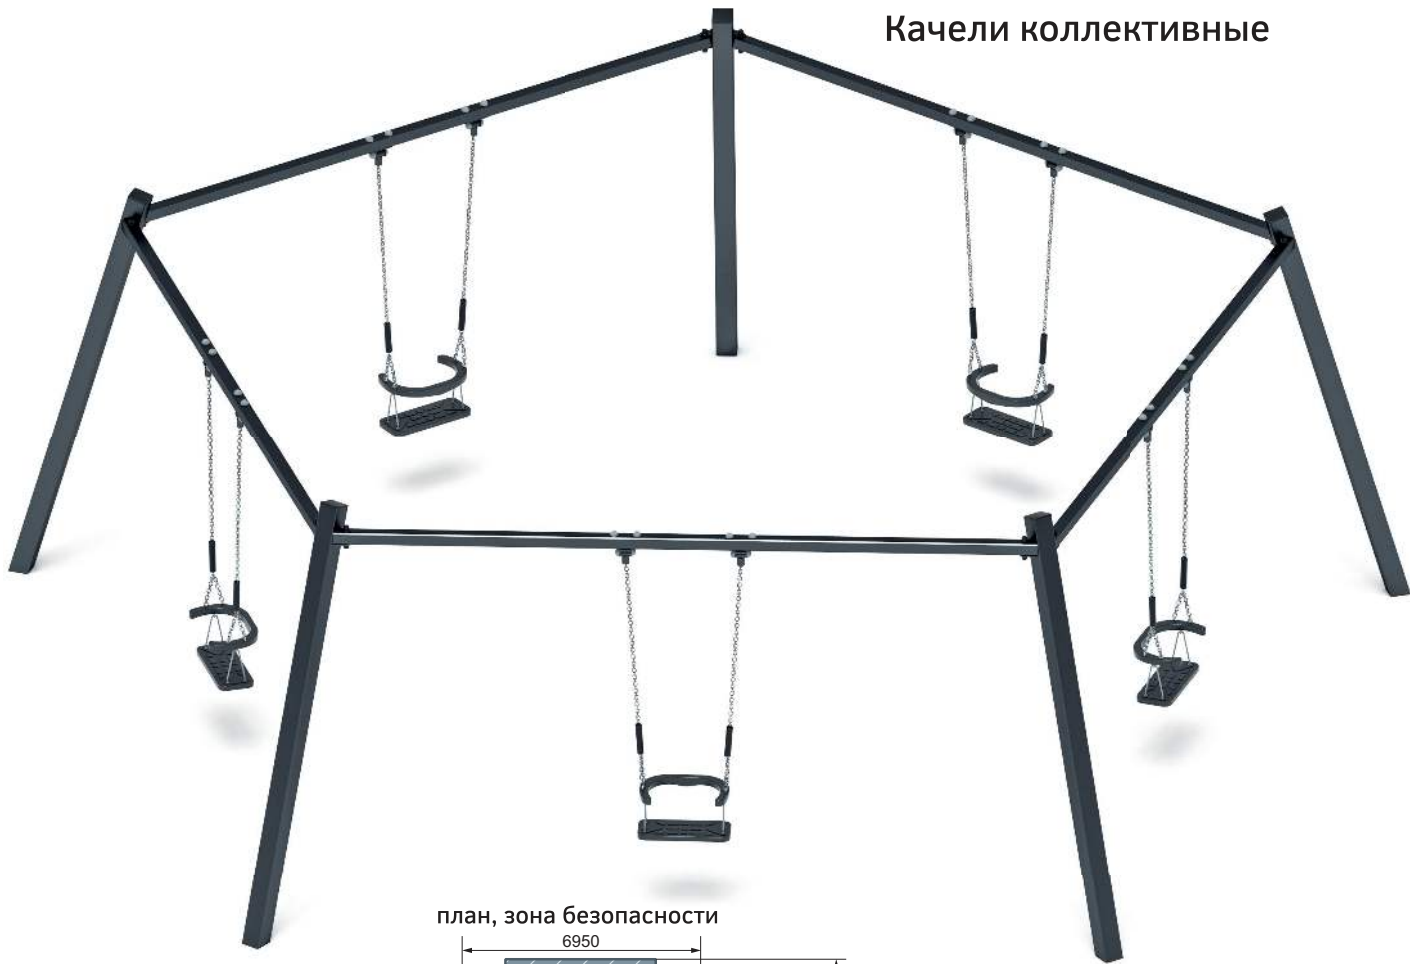

Варианты сидений качелей

ИО 21.М.01.01-П
Качалка-балансир со спинкой

4-8

план, зона безопасности

ИО 21.М.17.01-П
Качалка-балансир
Морской конек

4-8

план, зона безопасности

ИО 21.М.01.05-П.02
Качалка-балансир
Полянка