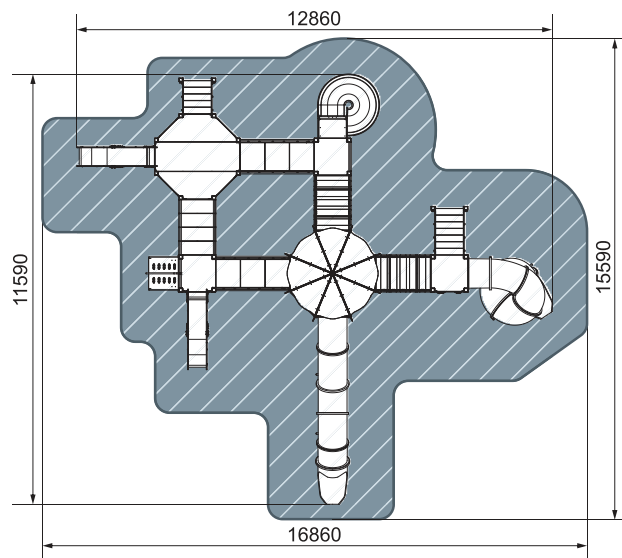

 5-12
  3960
  8100
  6285
  12100x9285
  1200
  БИЗИБОРД

план, зона безопасности

ДИК 2.22.05-01
Шапито

5-12 5100 11590 12860 16860x15590 1200, 2000 БИЗИБОРД

план, зона безопасности

ДИК 2.22.04-02

Шанхай

 5-12
  5100
  9320
  7600
  13320x10600
  1200, 2000
  БИЗИБОРД