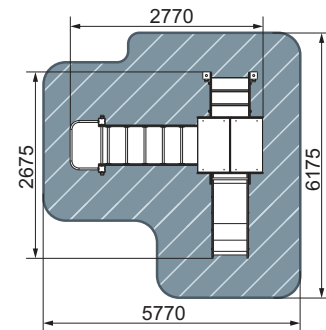

план, зона безопасности

ДИК 1.16.04-01

план, зона безопасности

- 3-7
- 2920
- 3230
- 4380
- 7880x6230
- 750

ДИК 1.16.05-01

план, зона безопасности

- 3-7
- 2920
- 2770
- 2675
- 5770x6175
- 750

ДИК 1.16.06-01