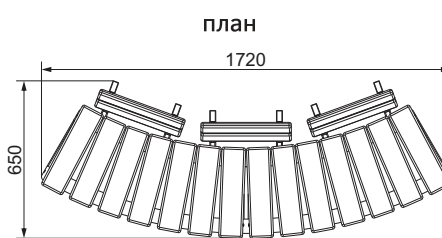

МФ 42.01.18-01
Модульная скамья радиальная.
Беленый дуб

МФ 42.01.22
Модульная скамья радиальная.
Темный дуб

МФ 42.01.19-01
Модульная скамья радиальная.
Беленый дуб

МФ 42.01.19
Модульная скамья радиальная.
Темный дуб