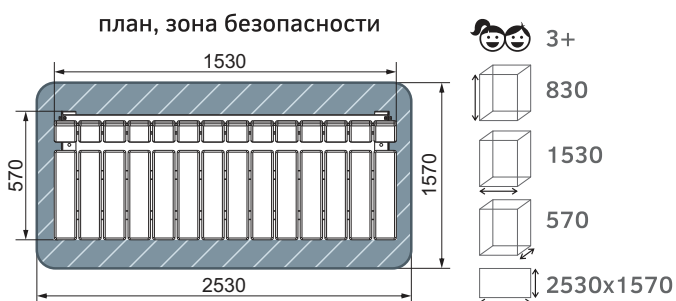

МФ 42.02.05-20