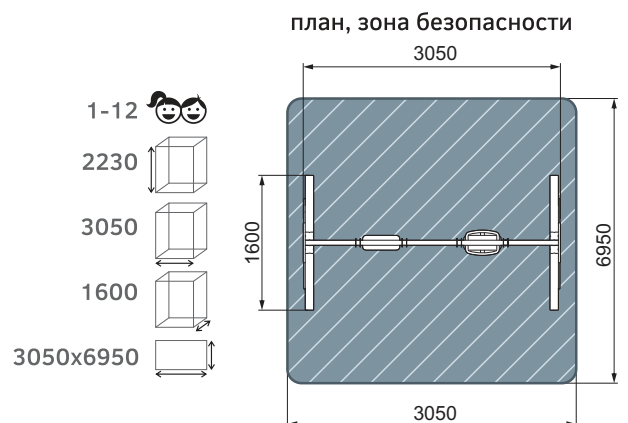

ИО 11.М.05.01-03
 Качель-гнездо 1000

 3-12  2320  3420  1810  3420x7120

**ИО 11.Д.01.02-П
Качели Д1 Космопорт**

**ИО 12.Д.03.04.01-П
Качели Д2**

**ИО 11.М.03.03
Качели М1**

ИО 15.М.01.01
Качели коллективные