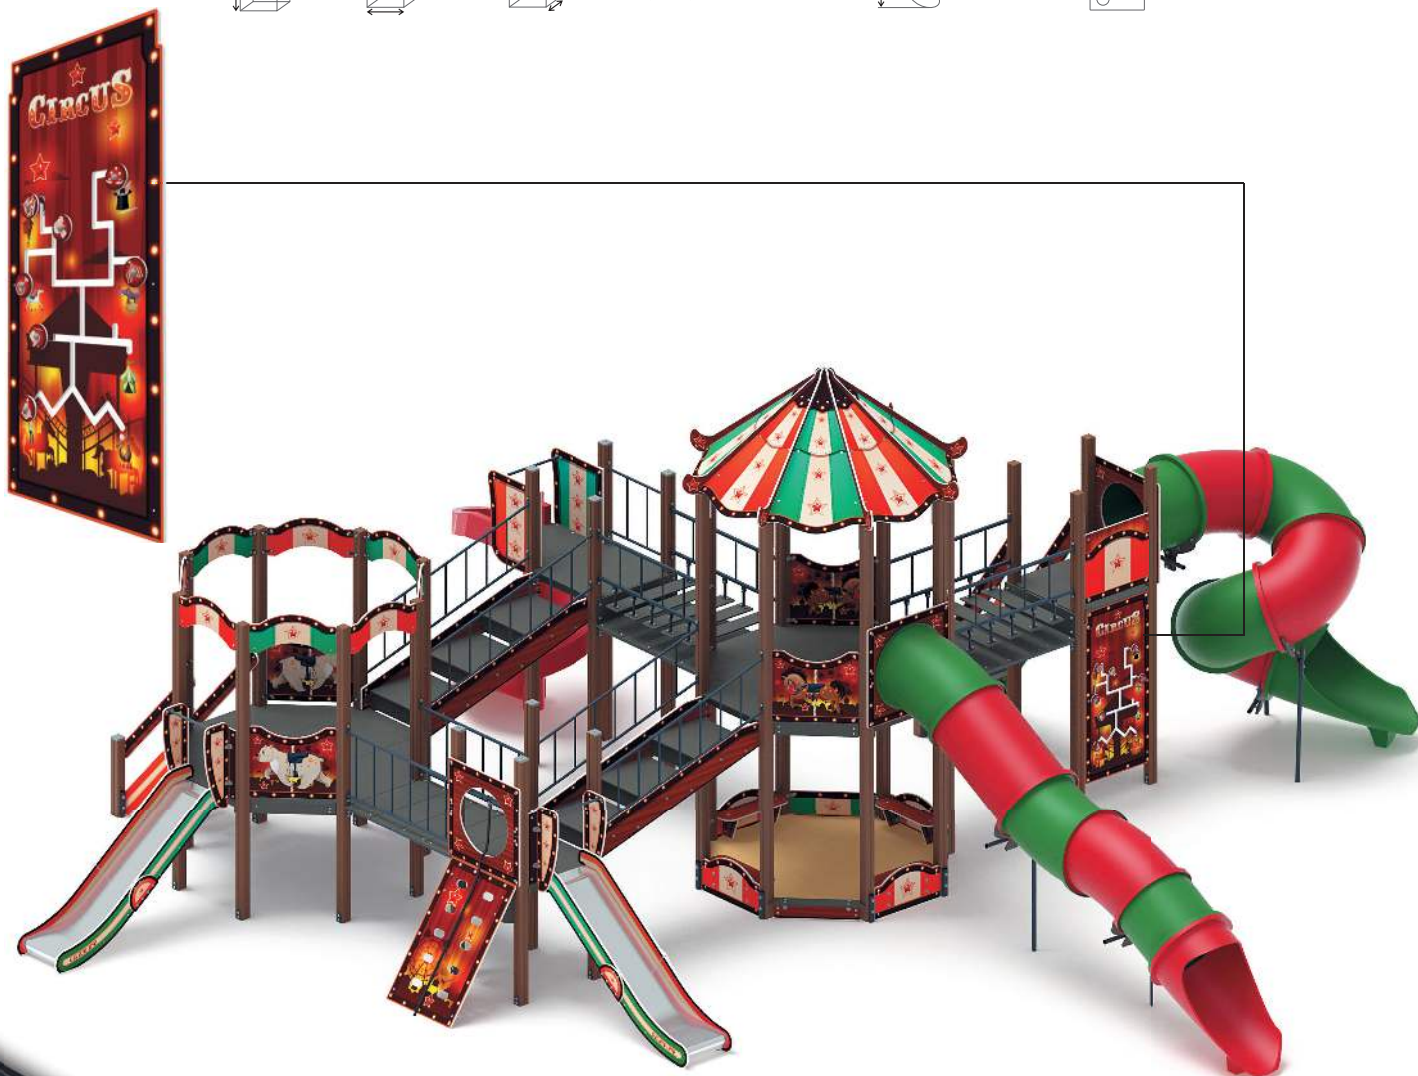

 5-12
  3960
  8100
  6285
  12100x9285
  1200
  БИЗИБОРД

план, зона безопасности

ДИК 2.22.05-01
Шапито

5-12 5100 11590 12860 16860x15590 1200, 2000 БИЗИБОРД

план, зона безопасности

ДИК 2.22.04-02

Шанхай

 5-12
  5100
  9320
  7600
  13320x10600
  1200, 2000
  БИЗИБОРД