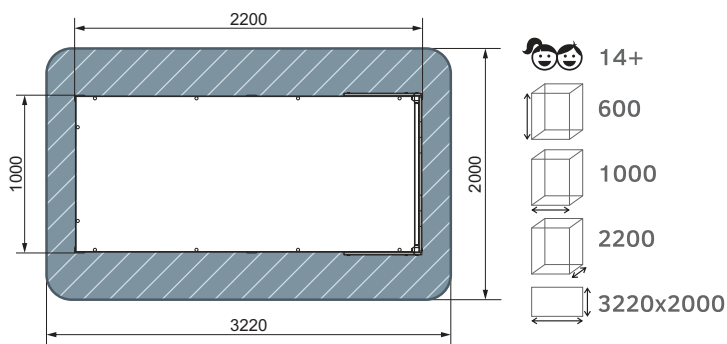

план, зона безопасности

- 14+
- 1370
- 2370
- 350
- 5370x3350

СО 2.95.06

Одиночный окоп (переносной)

план, зона безопасности

- 14+
- 600
- 1000
- 2200
- 3220x2000

СО 2.95.03
Разрушенный мост

14+ 2000 9900 2250 13000x5250