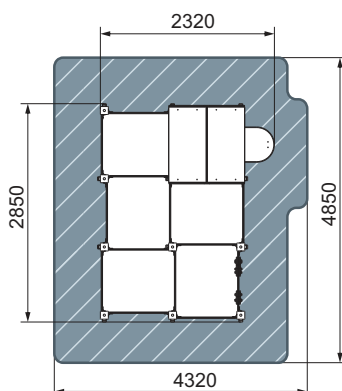

ИО 5.01.04-21
Песочница восьмигранная
Шанхай

МФ 20.17.01-02
Лабиринт. Майя

план, зона безопасности

- 3+
- 1730
- 2850
- 2320
- 4850x4320
- БИЗИБОРД

МФ 21.17.01-01
Манеж. Морской

план, зона безопасности

- 1+
- 600
- 1950
- 1950
- 3950x3950
- БИЗИБОРД