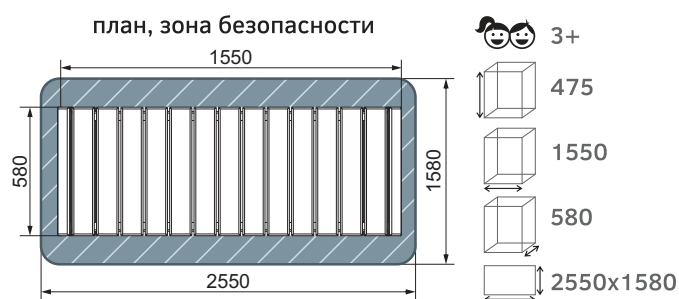

МФ 42.02.04-01
Скамья. Беленый дуб