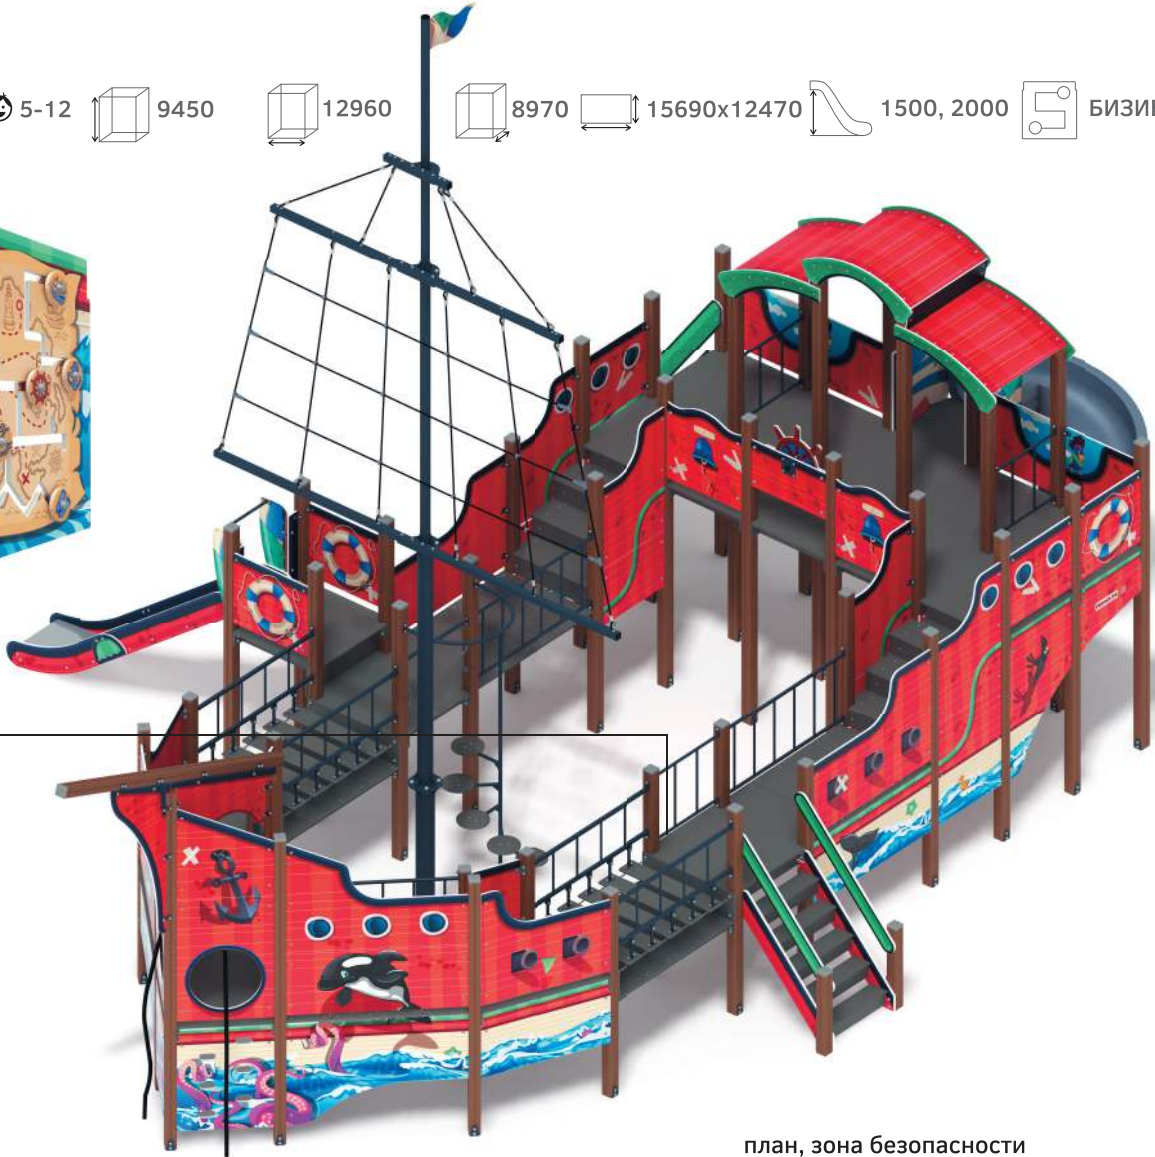

план, зона безопасности

Детский игровой комплекс ПАРУСНИК

2024

ДИК 2.03.3.02-04 Летучий голландец

5-12
 3500
 11045
 4790
 14545x7790
 1200
 БИЗИБОРД

план, зона безопасности

ДИК 2.03.3.01-05 Лагуна

5-12
 3500
 7760
 3950
 11260x6950
 1200
 БИЗИБОРД