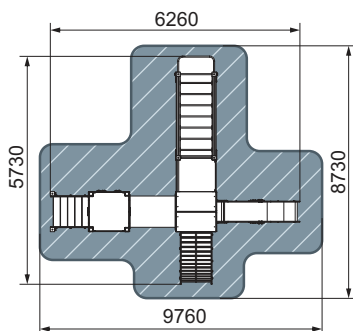

ДИК 2.01.2.08-24
Рада. Алтай

план, зона безопасности