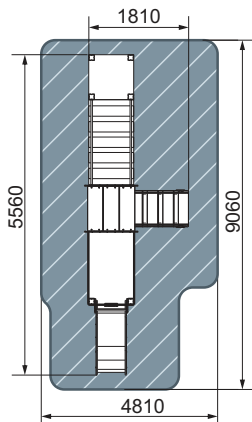

ДИК 1.03.5.01-18
Цветной

план, зона безопасности