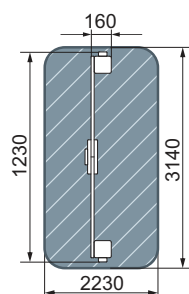

план, зона безопасности

МФ 22.01.01-02
Космос

план, зона безопасности

МФ 22.01.01-10
Время

план, зона безопасности

МФ 22.01.01-11
Игровая панель. Микс

1+ 1350 5300 5300 8300x7300

план, зона безопасности