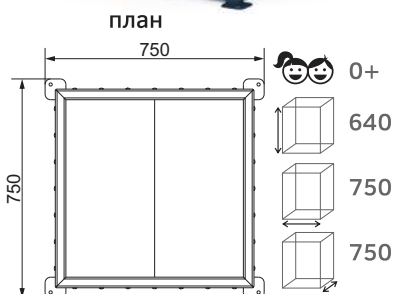

МФ 50.01.07
Урна