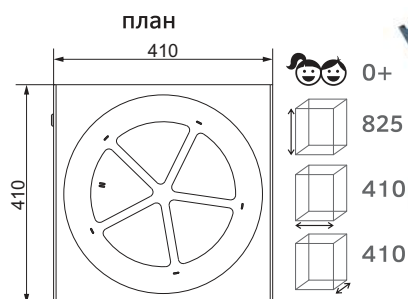

МФ 78.04.03-01
Пергола с диваном
(без поликарбоната)

план, зона безопасности

МФ 77.01.01-01
Пергола
(без поликарбоната)

МФ 50.02.01-01
Урна парковая. Черная
(под анкера)

МФ 50.02.05
Урна парковая с
пепельницей
(под анкера)