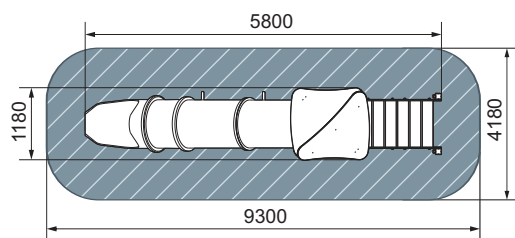

ИО 41.01.02-03
Горка Малыш двойная
H=750
Граффити

ИО 41.01.05-01
Горка Домик
H=900
Город

ИО 44.19.01-01
Горка тоннельная прямая **H=1500**
Волшебный город. Майя

план, зона безопасности

ИО 45.14.01-02
Горка Тоннельная винтовая **H=2000**
Космопорт. Космос