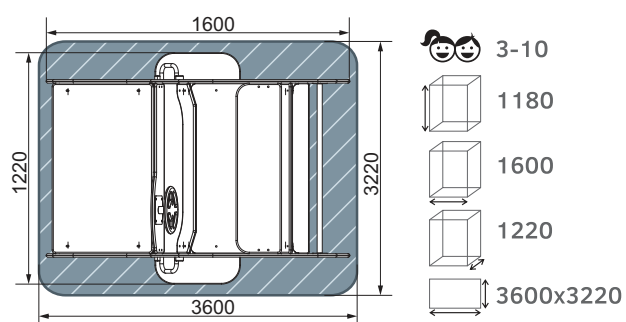

МФ 22.01.01-12
Магазин

МФ 10.03.12-13
Джип Металлик

план, зона безопасности