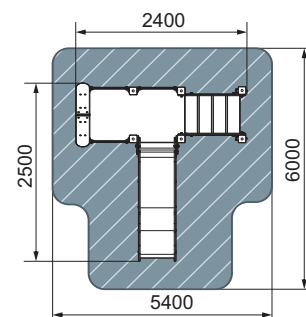

- 5-12 
- 2360 
- 3640 
- 600 
- 3600x7140 

план, зона безопасности

ИО 41.01.02-03
Горка Малыш двойная
H=750
Граффити

план, зона безопасности

ИО 41.01.05-01
Горка Домик
H=900
Город

план, зона безопасности

ИО 44.19.01-01
Горка тоннельная прямая **H=1500**
Волшебный город. Майя