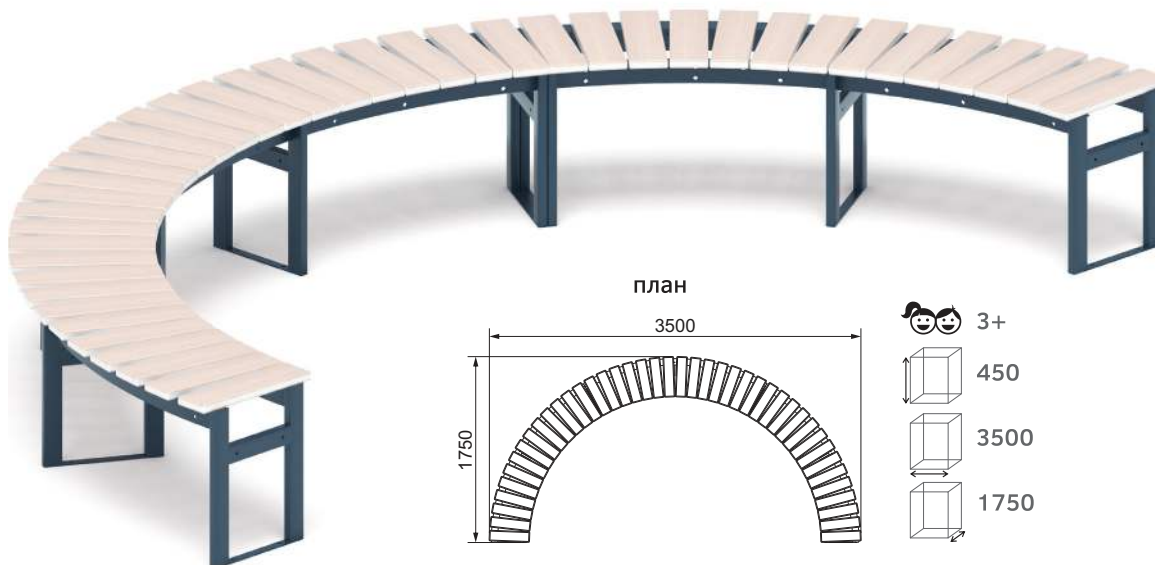

МФ 42.01.24-01
Модульная скамья радиальная.
Беленый дуб