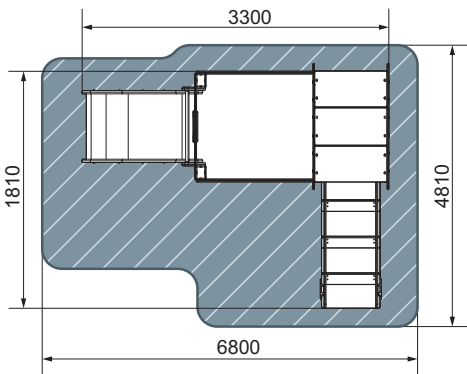

ДИК 1.03.5.01-13
Серо-синий

план, зона безопасности