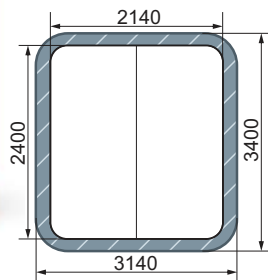

😊 2+

план, зона безопасности