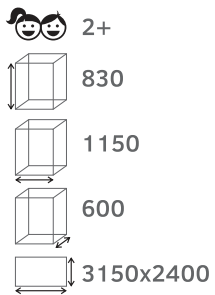

план, зона безопасности