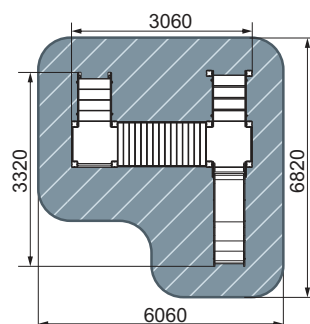

план, зона безопасности

ДИК 1.16.04-01

план, зона безопасности

- 3-7
- 2920
- 3230
- 4380
- 7880x6230
- 750

ДИК 1.16.05-01

план, зона безопасности

- 3-7
- 2920
- 2770
- 2675
- 5770x6175
- 750

ДИК 1.16.06-01

план, зона безопасности

- 3-7
- 2920
- 3810
- 3920
- 7420x6810
- 750

ДИК 1.001.02-03

план, зона безопасности

ДИК 1.001.01-02

план, зона безопасности

ДИК 1.001.07-03

план, зона безопасности

ДИК 1.15.04-22
Картонное

план, зона безопасности

- 3-7
- 3240
- 4760
- 7180
- 8260x10680
- 900
- БИЗИБОРД

ДИК 1.15.01-11
Коты

план, зона безопасности

- 3-7
- 2650
- 1480
- 3120
- 4480x6620
- 900
- БИЗИБОРД