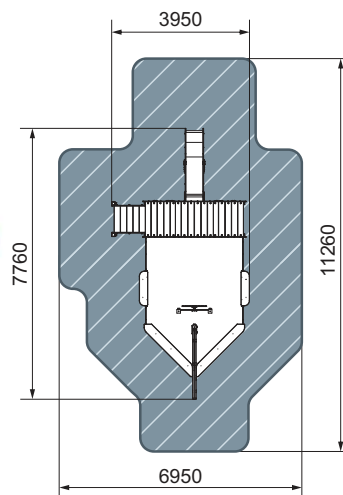

ДИК 2.03.3.01-05 Лагуна

5-12
3500
7760
3950
11260x6950
1200
БИЗИБОРД

план, зона безопасности