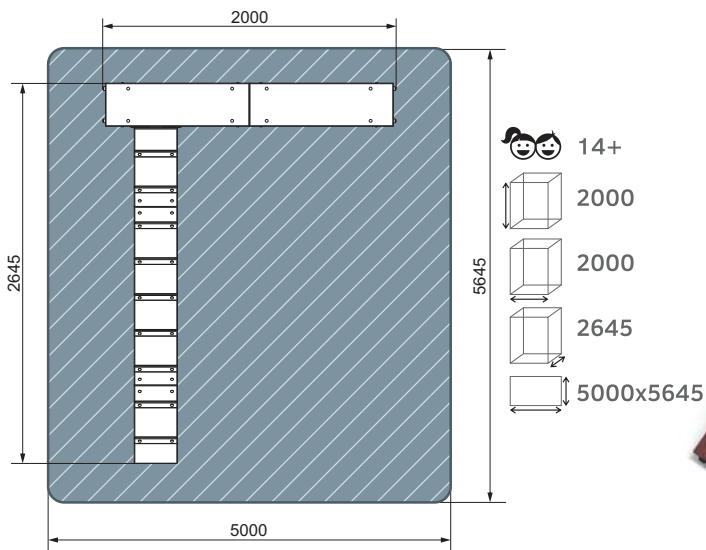

👤 5-12  4000  8000  8000  12630x12630

план, зона безопасности

СО 2.95.04

Забор с наклонной доской

план, зона безопасности

- 14+
- 2000
- 2000
- 2645
- 5000x5645

СО 2.95.02

Стенка два пролома