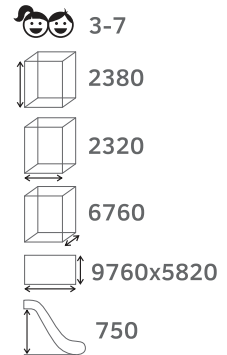

ДИК 1.03.5.03-02
Черный

план, зона безопасности