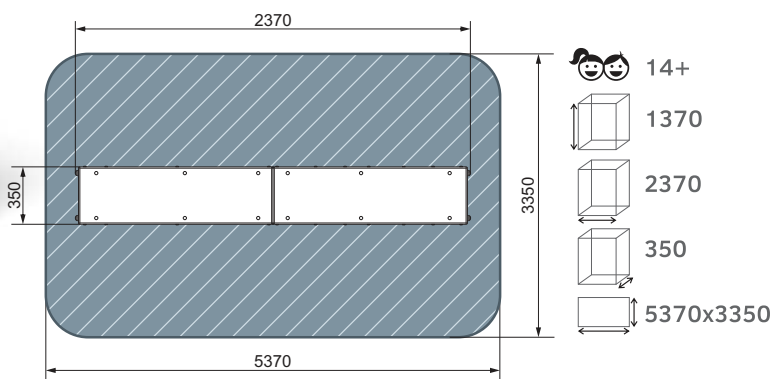

СО 2.95.02

Стенка два пролома

план, зона безопасности

- 14+
- 1370
- 2370
- 350
- 5370x3350