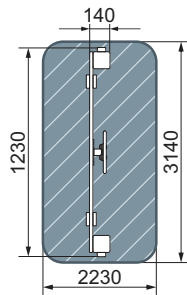

2+

план, зона безопасности