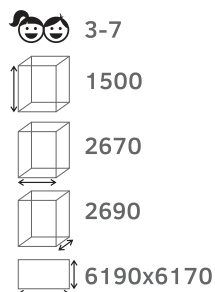

- 3-7 
- 1700 
- 2710 
- 570 
- 3570x6210 

план, зона безопасности

ИО 41.01.07-01

Горка Н=1200
Граффити

-  5-12
-  2050
-  3110
-  570
-  3570x6610

план, зона безопасности

ИО 41.01.08-02

Горка Н=1500
Радуга

- 5-12 
- 2360 
- 3640 
- 600 
- 3600x7140 

план, зона безопасности

ИО 41.01.02-03
Горка Малыш двойная
H=750
Граффити

план, зона безопасности

ИО 41.01.05-01
Горка Домик
H=900
Город

план, зона безопасности

ИО 44.19.01-01
Горка тоннельная прямая **H=1500**
Волшебный город. Майя