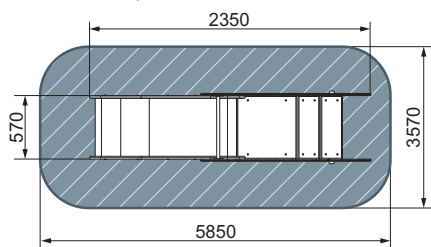

план, зона безопасности

ИО 30.01.03-П.10
Карусель Солнышко
Коты

ИО 41.03.03-01

Горка Н=750
Самолетик

-  3-7
-  1410
-  2350
-  570
-  5850x3570

план, зона безопасности

ИО 41.01.06-03

Горка Н=900
Джинс