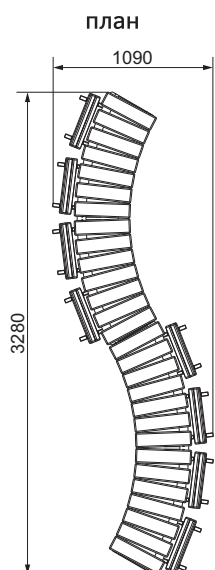

МФ 42.01.22
Модульная скамья радиальная.
Темный дуб