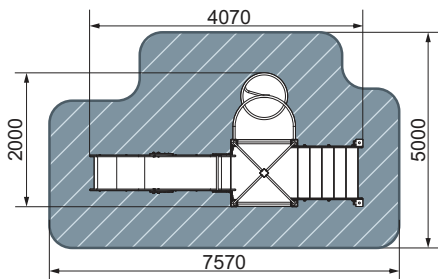

2024

ДИК 2.01.8.02-11 Город

5-12 4000 9770 9560 13060x13270 1200, 2000 БИЗИБОРД

план, зона безопасности

ДИК 2.09.01-01
Техно-голубой

план, зона безопасности

- 5-12
- 3280
- 4070
- 2000
- 7570x5000
- 1200

ДИК 2.09.04-02
Геометрия