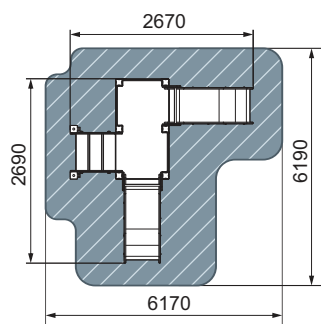

- 5-12 
- 2360 
- 3640 
- 600 
- 3600x7140 

план, зона безопасности

ИО 41.01.02-03
Горка Малыш двойная
H=750
Граффити

план, зона безопасности

ИО 41.01.05-01
Горка Домик
H=900
Город

план, зона безопасности

ИО 44.19.01-01
Горка тоннельная прямая **H=1500**
Волшебный город. Майя