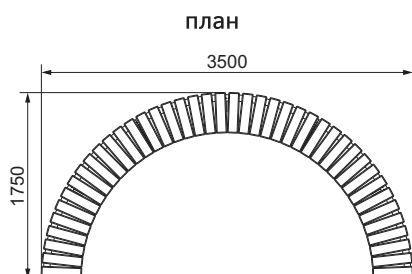

МФ 42.01.24-01
Модульная скамья радиальная.
Беленый дуб