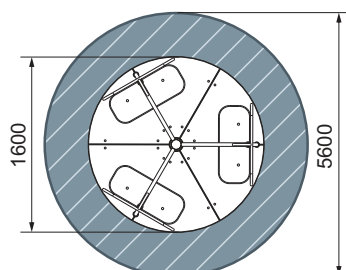

план, зона безопасности