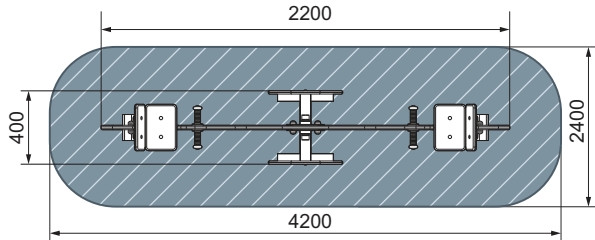

ИО 21.Д.14.01-01
Качалка-балансир Космопорт
Коты

4-8

план, зона безопасности