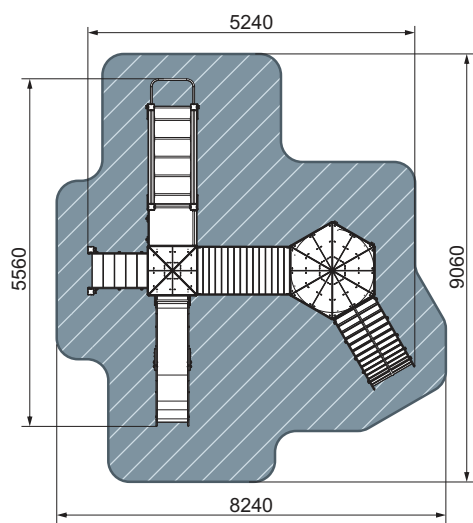

Майя

 5-12
  4570
  9700
  11300
  13200x15300
  900, 1200, 2000
  БИЗИБОРД

план, зона безопасности

ДИК 2.26.04-01.С

5-12 4470 7000 8080 10650x12180 1200 БИЗИБОРД

план, зона безопасности

ДИК 2.26.03-01.С

 5-12
  3970
  5240
  5560
  8240x9060
  1200
  БИЗИБОРД

план, зона безопасности

ДИК 2.26.01-01.С

 5-12
  3970
  3520
  4090
  6520x7590
  1200

план, зона безопасности

ДИК 2.03.4.04-01
Техно

план, зона безопасности

- 5-12
- 3030
- 9920
- 8660
- 13420x11660
- 1200
- БИЗИБОРД