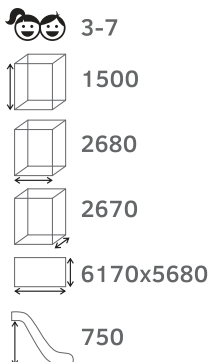

план, зона безопасности

ДИК 1.16.04-01

план, зона безопасности

- 3-7
- 2920
- 3230
- 4380
- 7880x6230
- 750

ДИК 1.16.05-01

план, зона безопасности

- 3-7
- 2920
- 2770
- 2675
- 5770x6175
- 750

ДИК 1.16.06-01

план, зона безопасности

- 3-7
- 2920
- 3810
- 3920
- 7420x6810
- 750

ДИК 1.001.02-03

план, зона безопасности

ДИК 1.001.01-02

план, зона безопасности

ДИК 1.001.07-03

план, зона безопасности

ДИК 1.15.04-22
Картонное

план, зона безопасности

- 3-7
- 3240
- 4760
- 7180
- 8260x10680
- 900
- БИЗИБОРД

ДИК 1.15.01-11
Коты

план, зона безопасности

- 3-7
- 2650
- 1480
- 3120
- 4480x6620
- 900
- БИЗИБОРД