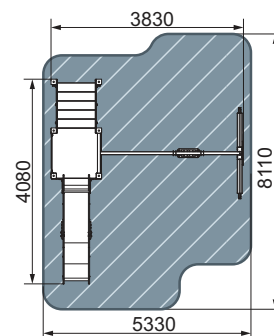

ДИК 2.01.01-03
Счастлиное детство
Тайга

план, зона безопасности