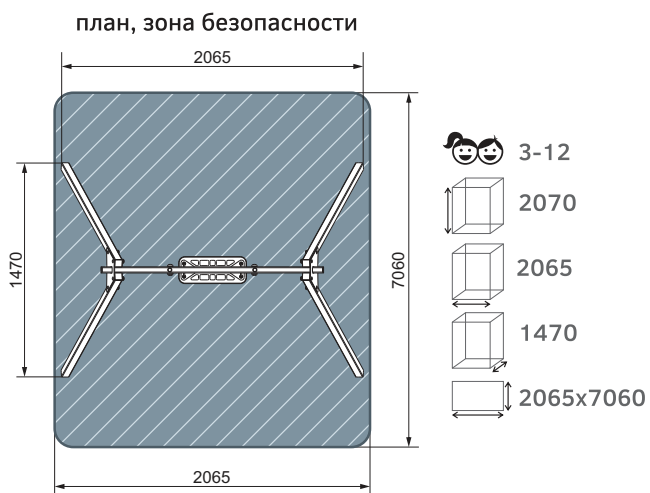

ИО 11.М.05.01-03
 Качель-гнездо 1000

 3-12  2320  3420  1810  3420x7120

**ИО 11.Д.01.02-П
Качели Д1 Космопорт**

**ИО 12.Д.03.04.01-П
Качели Д2**

**ИО 11.М.03.03
Качели М1**

ИО 15.М.01.01
Качели коллективные