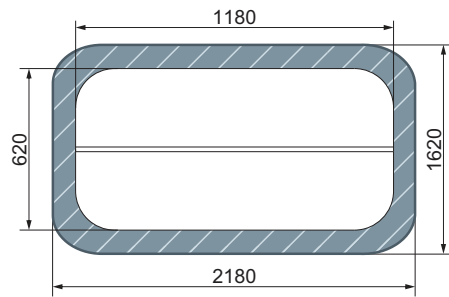

план, зона безопасности