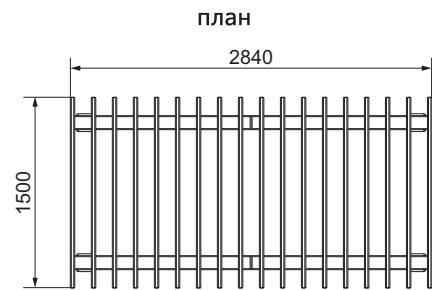

МФ 77.01.03
Пергола
(с поликарбонатом)