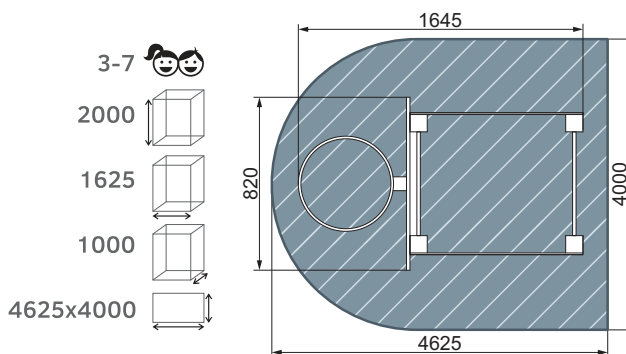

СК 1.01.06-01
Дельфинарий 2

план, зона безопасности

- 3-7
- 2000
- 1000
- 780
- 4000x3780

СК 1.01.03
Сафари 1

план, зона безопасности

- 3-7
- 2000
- 1625
- 1000
- 4625x4000

СК 1.01.09-01
Мухоморчик 3

план, зона безопасности

- 3-7
- 2000
- 3500
- 1000
- 6500x4000