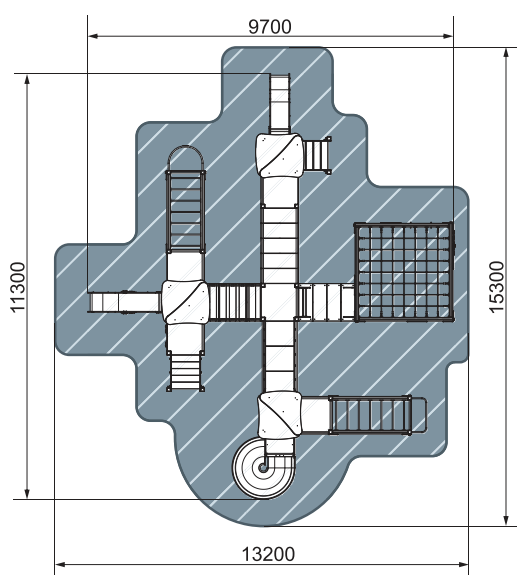

ДИК 2.19.03-01

Майя

5-12
4570
9700
11300
13200x15300
900, 1200, 2000
БИЗИБОРД