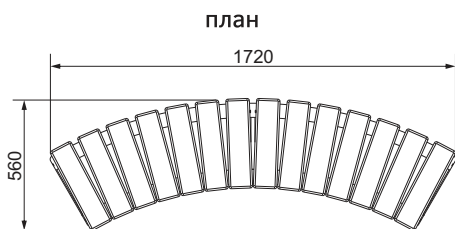

МФ 42.02.02
Скамья. Темный дуб

МФ 42.02.05-20

Скамья парковая. Темный дуб

план, зона безопасности

МФ 42.03.01-21

Шезлонг парковый. Беленый дуб

план, зона безопасности

МФ 42.01.17
Модульная скамья радиальная.
Темный дуб