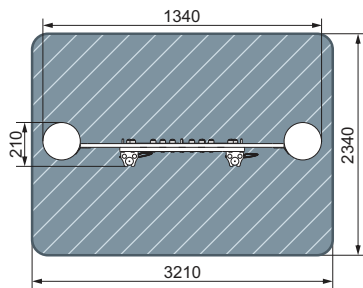

МФ 22.01.09
Металлофон

план, зона безопасности