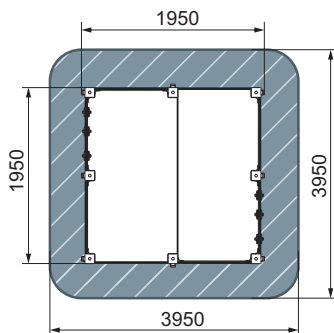

МФ 21.01.01-20
Манеж. Город

план, зона безопасности