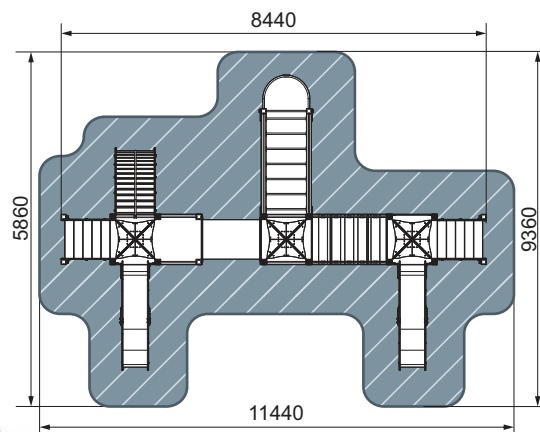

5-12 4500 4070 3920 7570x7920 750, 2000 БИЗИБОРД

план, зона безопасности

ДИК 2.14.05-01
Космос. Серый

5-12 3500 8440 5860 11440x9360 1200 БИЗИБОРД

план, зона безопасности

Детский игровой комплекс МОРСКОЙ

2024