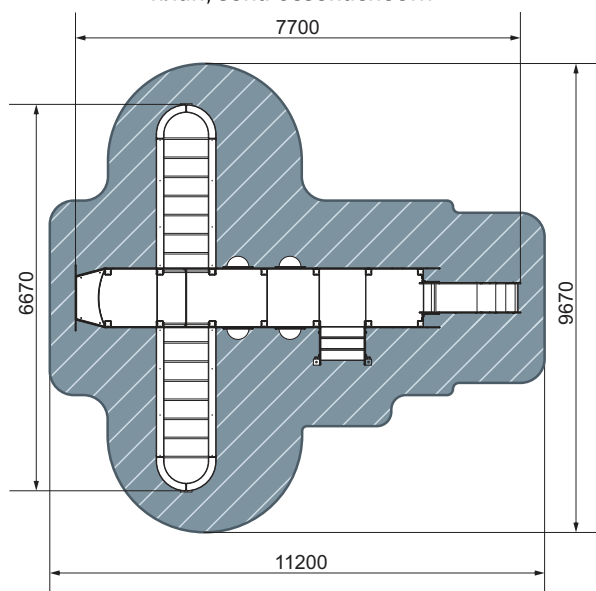

ДИК 1.15.05-22
Картонное

план, зона безопасности

- 3-7
- 3240
- 4980
- 7650
- 7980x10650
- 750

Детский игровой комплекс АЭРОПЛАН

2024

ДИК 1.03.4.01-01.С Дракон

 3-7  2340  7700  6670  11200x9670  900

план, зона безопасности