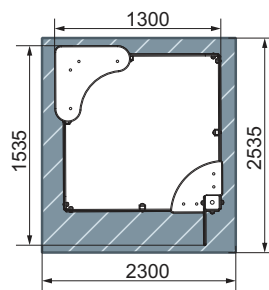

ИО 5.03.01-01
Песочница. Кораблик

план, зона безопасности