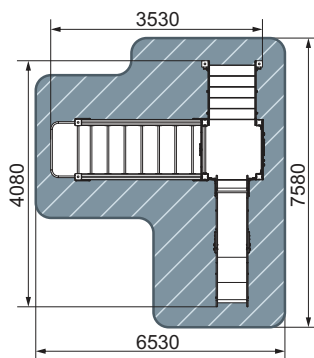

план, зона безопасности

- 3-7
- 2000
- 2430
- 4700
- 7700x5930
- 750

ДИК 2.01.1.05-02
Играйте с нами
ЭКО

план, зона безопасности

- 5-12
- 2800
- 4080
- 3530
- 7580x6530
- 1200
- БИЗИБОРД

ДИК 2.01.01-03
Счастлиное детство
Тайга