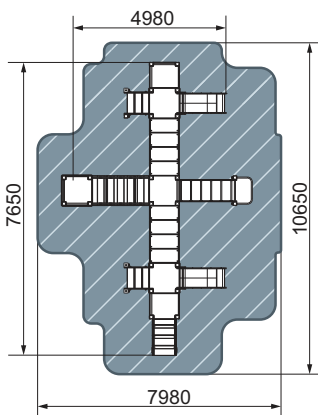

ДИК 1.15.05-22
Картонное

план, зона безопасности