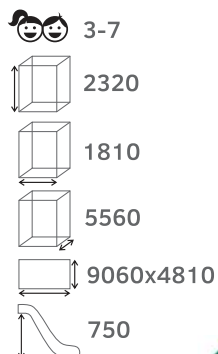

ДИК 1.03.5.01-18
Цветной

план, зона безопасности