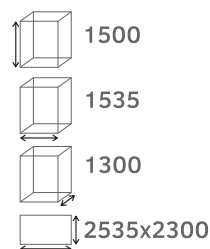

ИО 5.03.01-01
Песочница. Кораблик

план, зона безопасности