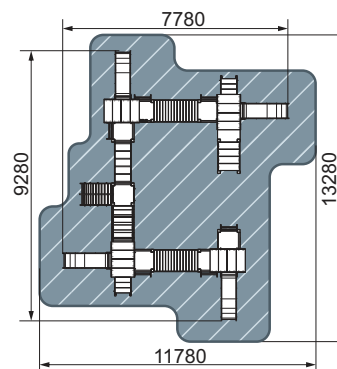

план, зона безопасности