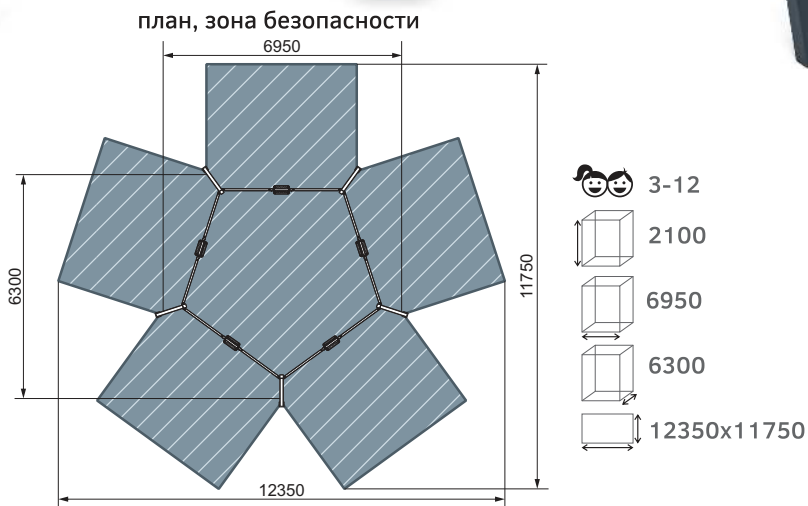

ИО 11.М.05.01-03
 Качель-гнездо 1000

 3-12  2320  3420  1810  3420x7120

**ИО 11.Д.01.02-П
Качели Д1 Космопорт**

**ИО 12.Д.03.04.01-П
Качели Д2**

**ИО 11.М.03.03
Качели М1**

ИО 15.М.01.01
Качели коллективные