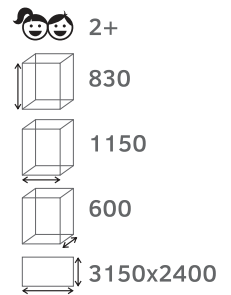

план, зона безопасности