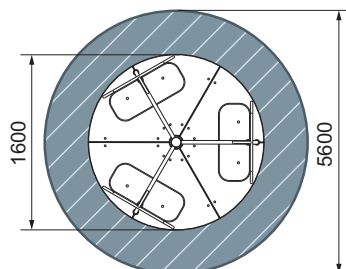

план, зона безопасности

ИО 30.01.03-П.10
Карусель Солнышко
Коты

ИО 41.03.03-01

Горка Н=750
Самолетик

-  3-7
-  1410
-  2350
-  570
-  5850x3570

план, зона безопасности

ИО 41.01.06-03

Горка Н=900
Джинс