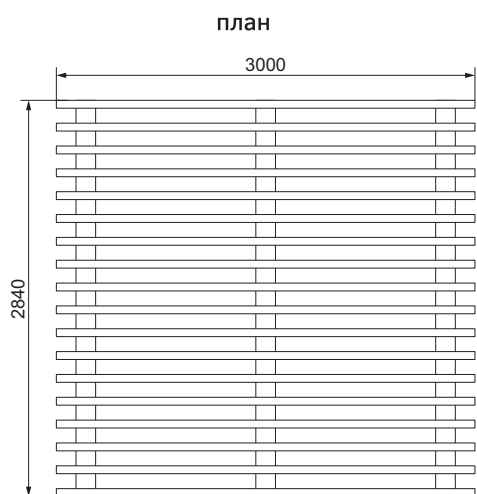

МФ 77.01.01-01
Пергола
(без поликарбоната)