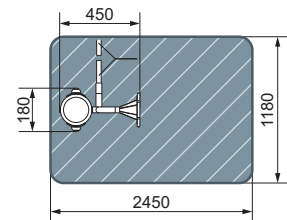

МФ 22.01.08
Переговорное устройство

план, зона безопасности