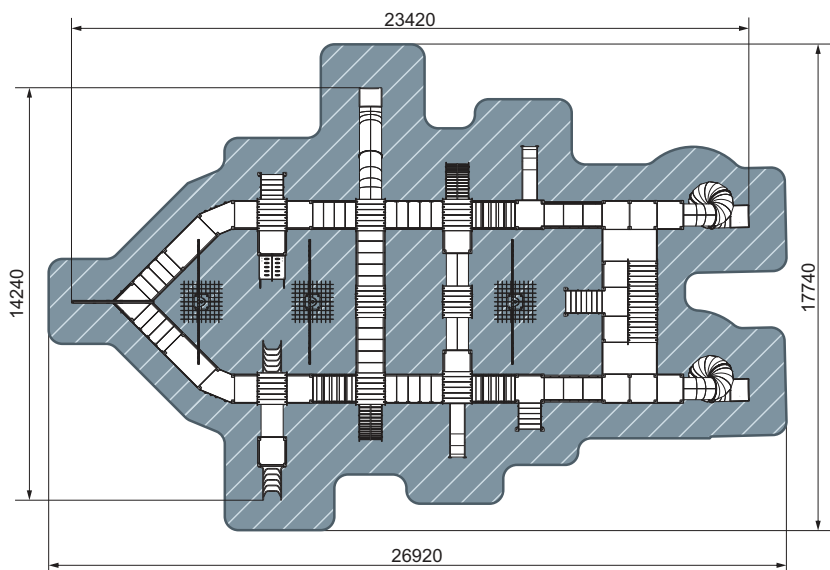

план, зона безопасности