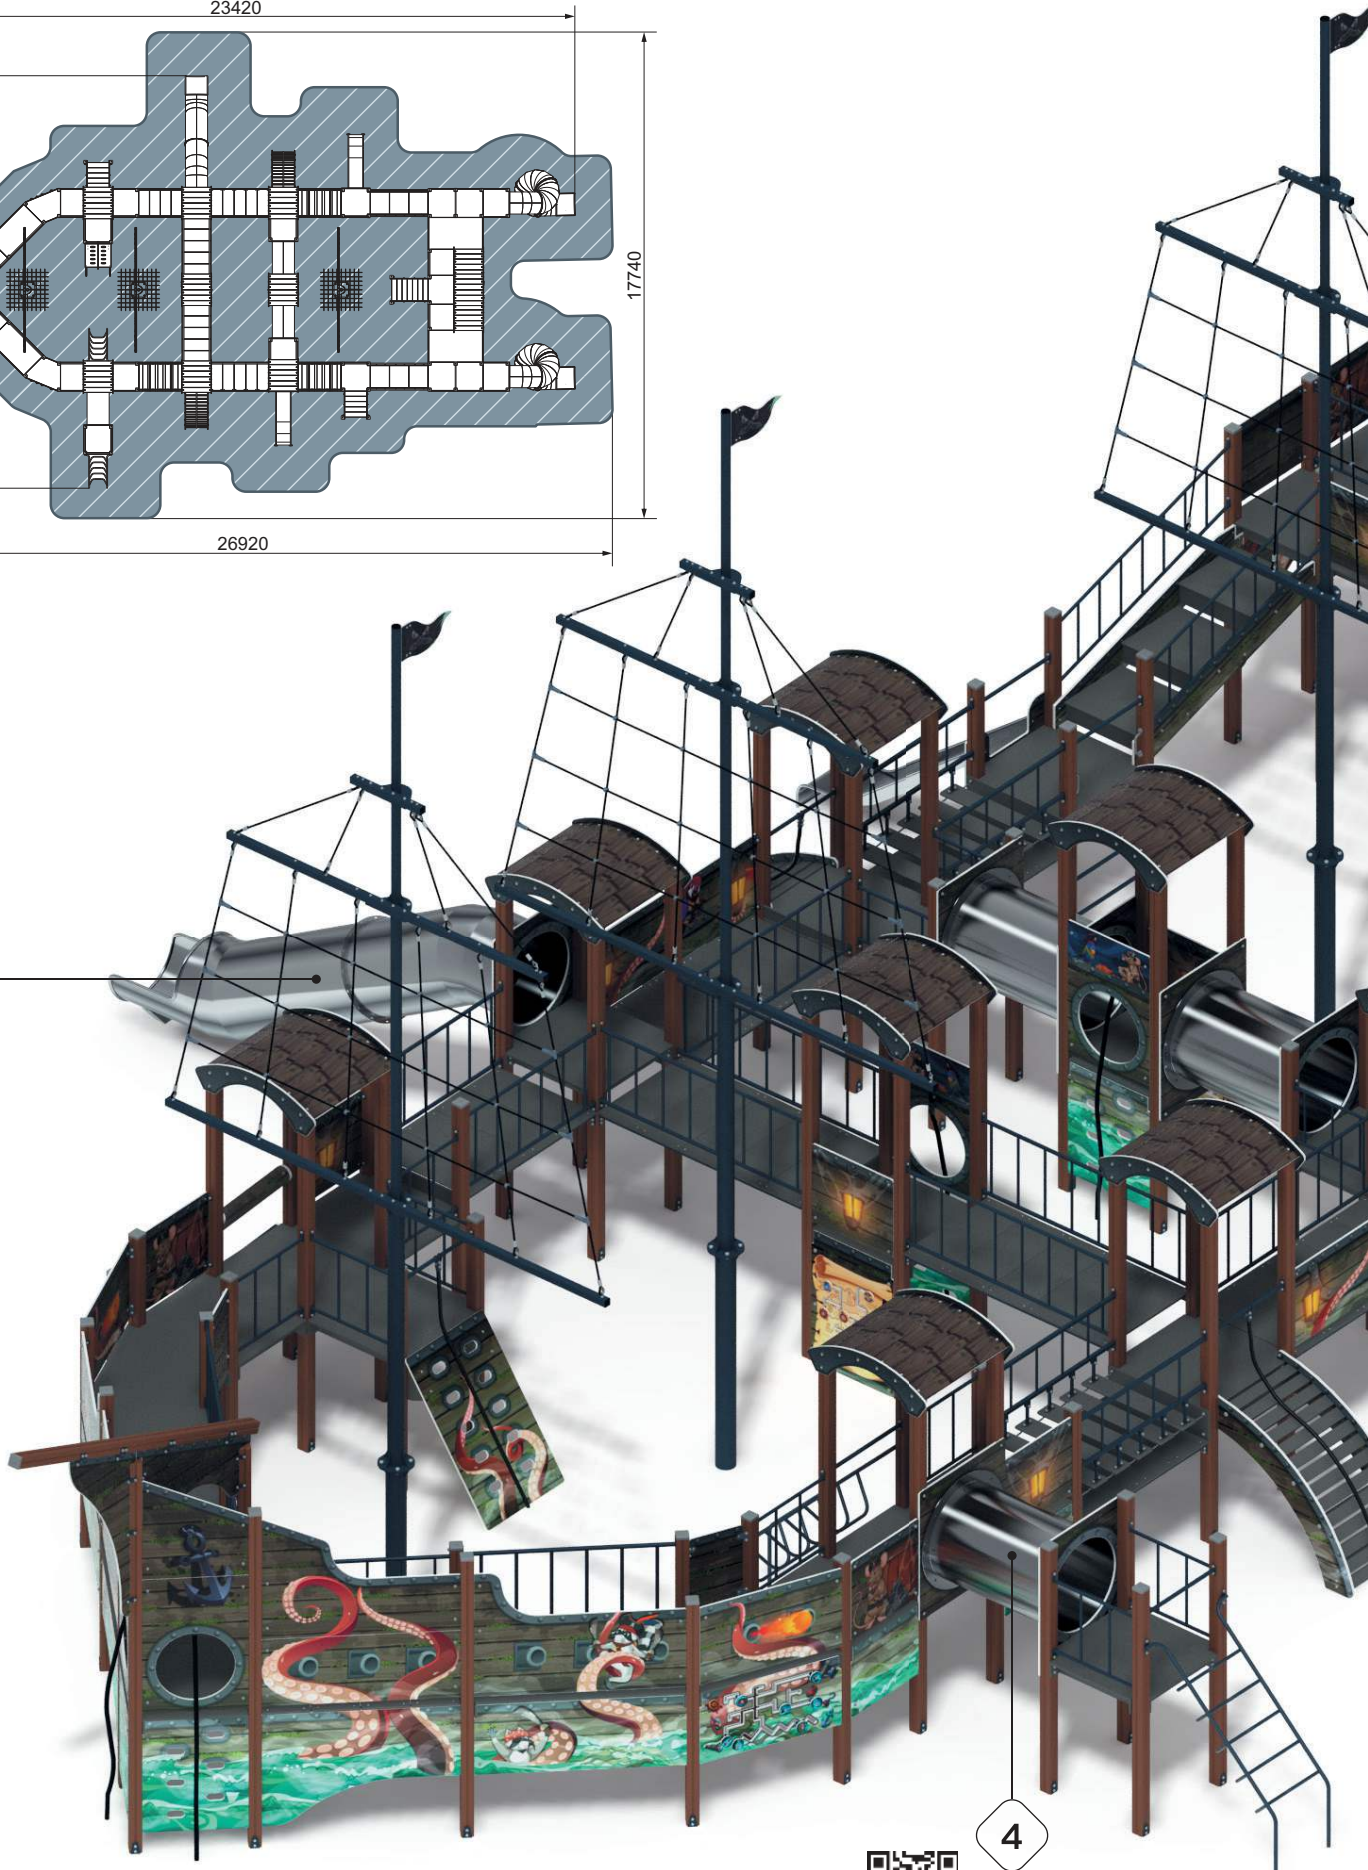

план, зона безопасности

2