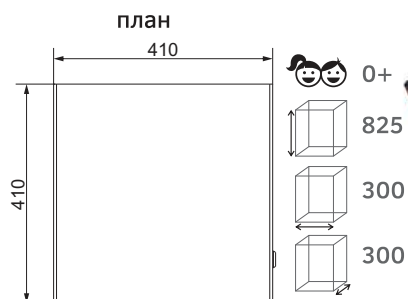

МФ 56.01.02
Кашпо уличное
(под анкера)

МФ 50.02.03-01
Урна парковая. Черная
(под анкера)