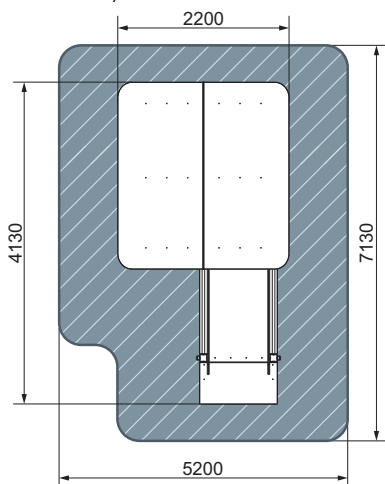

ДОВ 30.01.01-01
Манеж Счастливое
детство. Город
план, зона безопасности