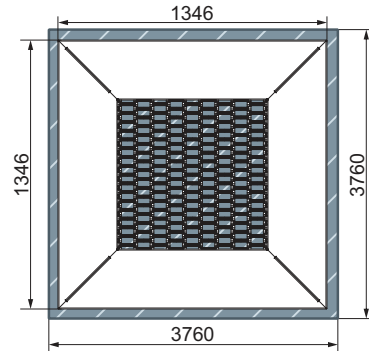

- 5-12
- 2730
- 3480
- 4115
- 6480x7115

СК 2.02.03-01
Маугли

план, зона безопасности

- 5-12
- 2500
- 2600
- 2600
- 5600x5600

БТ 10.01.01-01

👤 3+  425  1346  1346  3760x3760

план, зона безопасности

СК 2.05.07