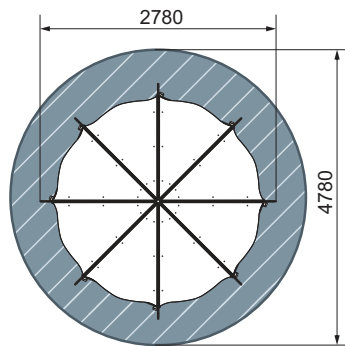

ИО 6.01.02-20
Песочный дворик
Пагода. Карнавал

план, зона безопасности