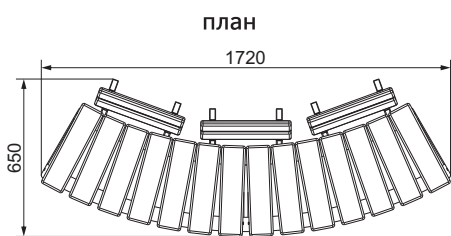

МФ 42.01.19-01
Модульная скамья радиальная.
Беленый дуб