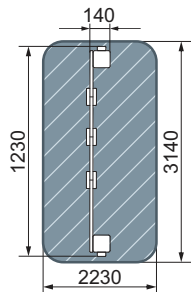

план, зона безопасности