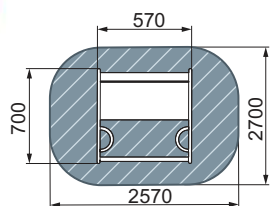

4-8

план, зона безопасности