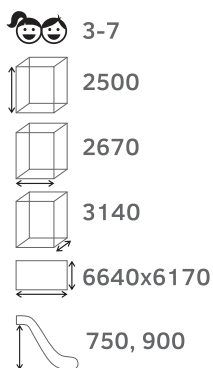

план, зона безопасности

ДИК 1.16.04-01

план, зона безопасности

- 3-7
- 2920
- 3230
- 4380
- 7880x6230
- 750

ДИК 1.16.05-01

план, зона безопасности

- 3-7
- 2920
- 2770
- 2675
- 5770x6175
- 750

ДИК 1.16.06-01

план, зона безопасности

- 3-7
- 2920
- 3810
- 3920
- 7420x6810
- 750

ДИК 1.001.02-03

план, зона безопасности

ДИК 1.001.01-02

план, зона безопасности

ДИК 1.001.07-03

план, зона безопасности

ДИК 1.15.04-22
Картонное

план, зона безопасности

- 3-7
- 3240
- 4760
- 7180
- 8260x10680
- 900
- БИЗИБОРД

ДИК 1.15.01-11
Коты

план, зона безопасности

- 3-7
- 2650
- 1480
- 3120
- 4480x6620
- 900
- БИЗИБОРД