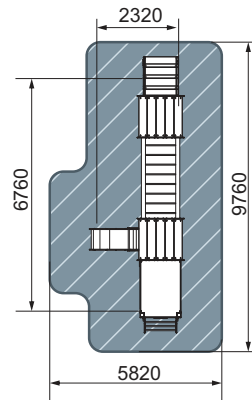

ДИК 1.03.5.03-02
Черный

план, зона безопасности