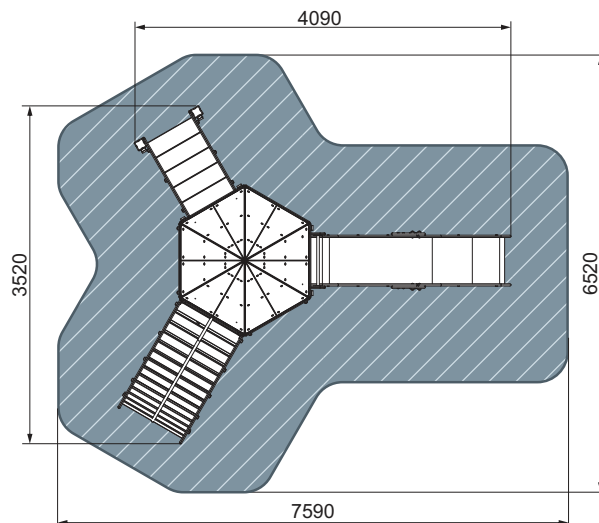

Майя

 5-12
  4570
  9700
  11300
  13200x15300
  900, 1200, 2000
  БИЗИБОРД

план, зона безопасности

ДИК 2.26.04-01.С

5-12 4470 7000 8080 10650x12180 1200 БИЗИБОРД

план, зона безопасности

ДИК 2.26.03-01.С

 5-12
  3970
  5240
  5560
  8240x9060
  1200
  БИЗИБОРД

план, зона безопасности

ДИК 2.26.01-01.С

 5-12
  3970
  3520
  4090
  6520x7590
  1200

план, зона безопасности

ДИК 2.03.4.04-01
Техно

план, зона безопасности

- 5-12
- 3030
- 9920
- 8660
- 13420x11660
- 1200
- БИЗИБОРД