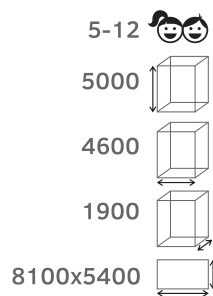

ИО 41.01.02-03
Горка Малыш двойная
H=750
Граффити

ИО 41.01.05-01
Горка Домик
H=900
Город

ИО 44.19.01-01
Горка тоннельная прямая **H=1500**
Волшебный город. Майя

ИО 45.14.01-02
Горка Тоннельная винтовая **H=2000**
Космопорт. Космос