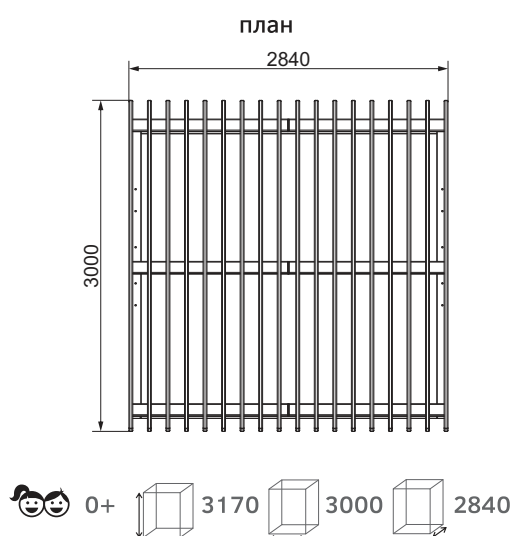

МФ 77.03.01-01
Пергола
(без поликарбоната)