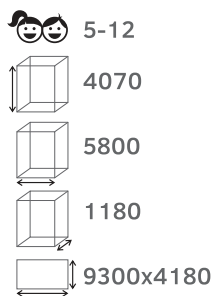

план, зона безопасности