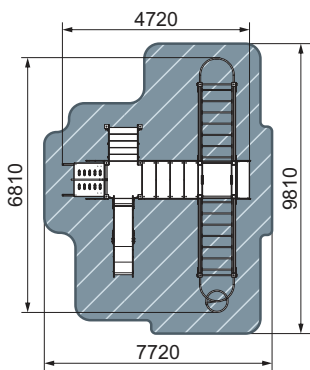

ДИК 2.03.4.02-01
Маскарад

план, зона безопасности