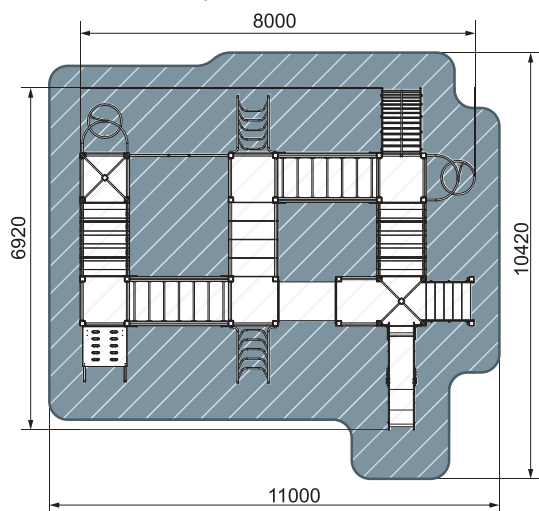

ДИК 2.06.01-01

Ритм

5-12 3280 6920 8000 10420x11000 1200