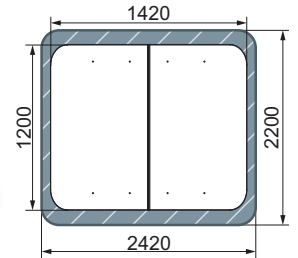

😊 2+

план, зона безопасности