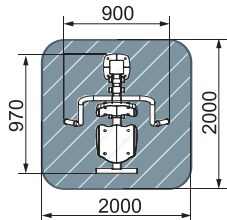

СТ 028-13

Бабочка

план, зона безопасности