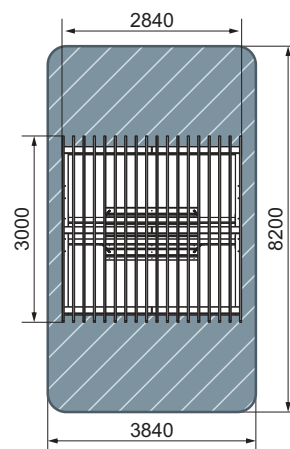

план, зона безопасности