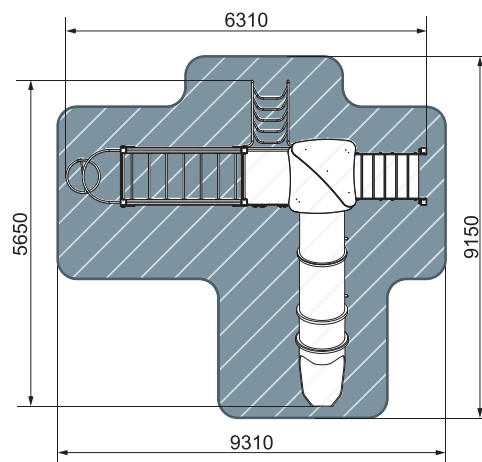

ДИК 2.19.05-02
Снежная королева

5-12 4070 4800 3640 8300x6640 1500 БИЗИБОРД

план, зона безопасности

ДИК 2.19.04-02
Снежная королева

5-12 4070 6310 5650 9310x9150 1500 БИЗИБОРД

план, зона безопасности

ДИК 2.19.03-01