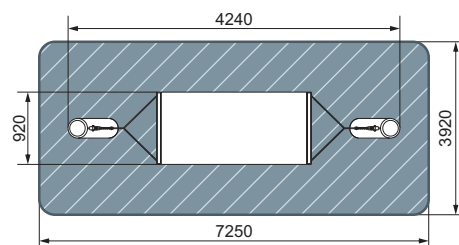

ИО 21.Р.01.01-Л
Качалка-балансир

план, зона безопасности

МФ 45.01.01-Л
Гамак

план, зона безопасности

ИО 13.Р.05.03.04.01-Л

Качели

1-14 2470 6600 2250 6600x7500

СК 2.08.07-Л
Спортивная серия

5-12 2800 6100 5700 9100x8700

МФ 10.24.01-Л
Домик

 2-14
  2550
  3660
  1880
  6660x4880
  БИЗИБОРД

план, зона безопасности

ДИК 1.24.02-Л Игровой комплекс

 1-14
  2900
  6200
  5600
  8600x9200
  БИЗИБОРД

план, зона безопасности