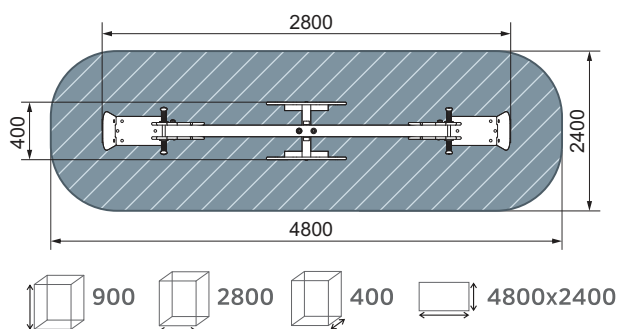

ИО 11.М.05.01-03
 Качель-гнездо 1000

 3-12  2320  3420  1810  3420x7120

**ИО 11.Д.01.02-П
Качели Д1 Космопорт**

**ИО 12.Д.03.04.01-П
Качели Д2**

**ИО 11.М.03.03
Качели М1**

ИО 15.М.01.01
Качели коллективные

Варианты сидений качелей

ИО 21.М.01.01-П
Качалка-балансир со спинкой

4-8

план, зона безопасности

ИО 21.М.17.01-П
Качалка-балансир
Морской конек

4-8

план, зона безопасности

ИО 21.М.01.05-П.02
Качалка-балансир
Полянка