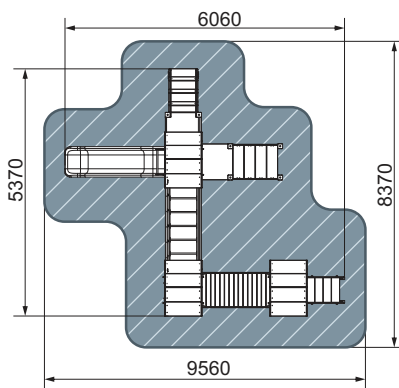

ДИК 1.05.01-27
Пластиковый скат

3-7 2790 6060 5370 9560x8370 900 БИЗИБОРД

план, зона безопасности