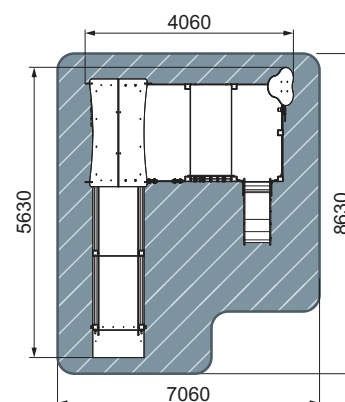

план, зона безопасности