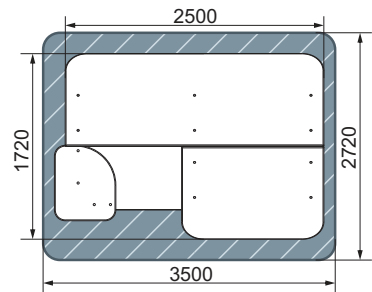

МФ 10.01.09-03
Домик с часами
Коты

план, зона безопасности