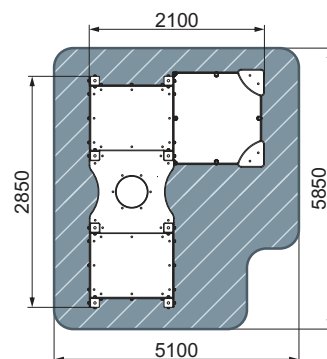

2024

ДОВ 30.01.01-01
Манеж Счастливое
детство. Город
план, зона безопасности

- 3+
- 2430
- 2200
- 4130
- 7130x5200

ДОВ 50.01.06-01
Песочница тройная
комбинированная

план, зона безопасности

- 3+
- 800
- 2100
- 2850
- 5100x5850

ДОВ 50.01.05-01
Песочница Забота
тройная

план, зона безопасности

- 3+
- 800
- 1020
- 4560
- 4020x7560