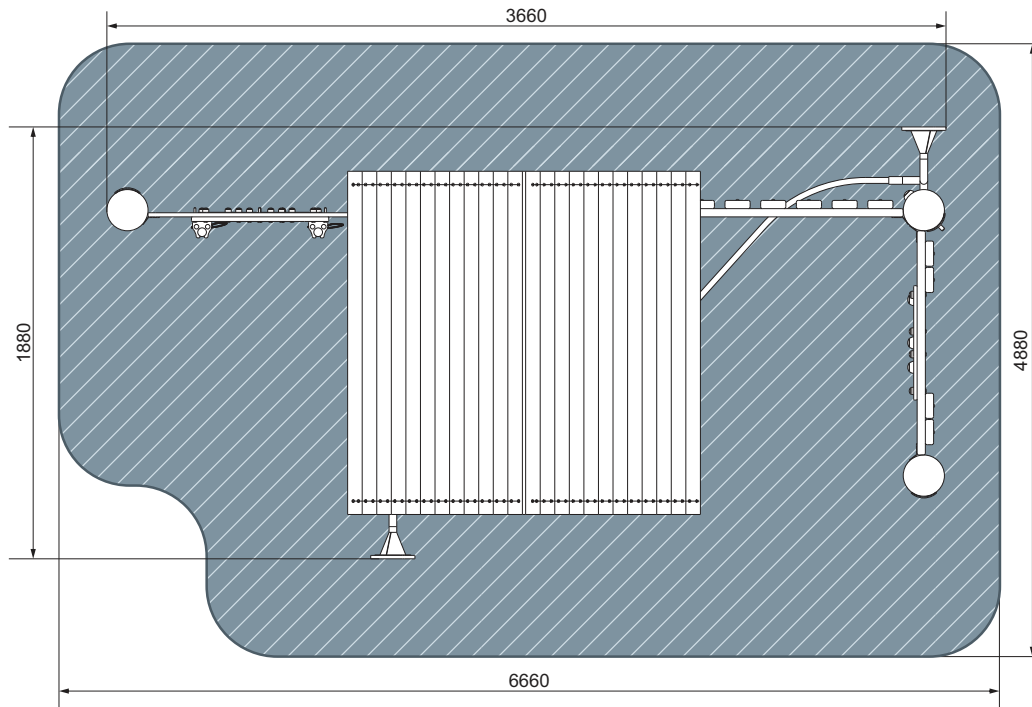

5-12 2800 6100 5700 9100x8700

МФ 10.24.01-Л
Домик

 2-14
  2550
  3660
  1880
  6660x4880
  БИЗИБОРД

план, зона безопасности

ДИК 1.24.02-Л Игровой комплекс

 1-14
  2900
  6200
  5600
  8600x9200
  БИЗИБОРД

план, зона безопасности