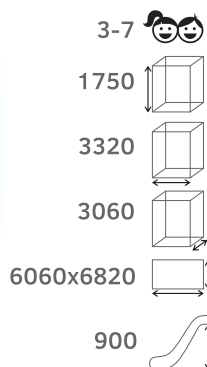

план, зона безопасности

ДИК 1.16.04-01

план, зона безопасности

- 3-7
- 2920
- 3230
- 4380
- 7880x6230
- 750

ДИК 1.16.05-01

план, зона безопасности

- 3-7
- 2920
- 2770
- 2675
- 5770x6175
- 750

ДИК 1.16.06-01

план, зона безопасности

- 3-7
- 2920
- 3810
- 3920
- 7420x6810
- 750

ДИК 1.001.02-03

план, зона безопасности

ДИК 1.001.01-02

план, зона безопасности

ДИК 1.001.07-03

план, зона безопасности

ДИК 1.15.04-22
Картонное

план, зона безопасности

- 3-7
- 3240
- 4760
- 7180
- 8260x10680
- 900
- БИЗИБОРД

ДИК 1.15.01-11
Коты

план, зона безопасности

- 3-7
- 2650
- 1480
- 3120
- 4480x6620
- 900
- БИЗИБОРД